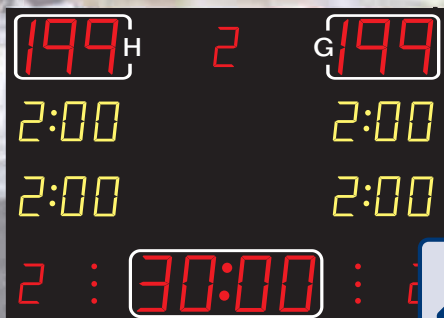

Sportdisplays für jede Disziplin...

...unsere Lösungsvielfalt kennt keine Grenzen!