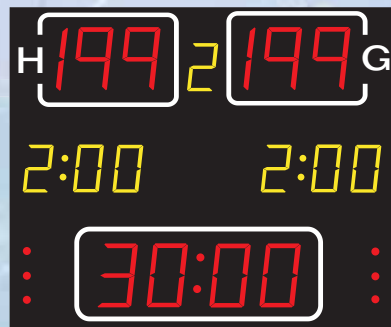

Sportdisplays für jede Disziplin...

...unsere Lösungsvielfalt kennt keine Grenzen!

Badmintonanzeige MSA 120,
auch geeignet für Tischtennis
und Volleyball

Unter den zahlreichen Referenzen gibt es bereits Lösungen für fast alle Sportarten. Möglich ist auch die Herstellung von Sportanzeigen für den Außeneinsatz, für spezielle Sportarten oder für individuelle Anforderungen. Gerne erfüllen wir Ihre Wünsche und Vorstellungen.