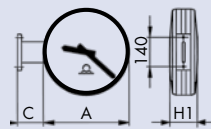

Zifferblatt und Zeiger

Zifferblätter weiß mit schwarzem Aufdruck, wahlweise in Schmalstrich „S“ oder arabischen Zahlen „D“

Zeiger aus Aluminium in schwarz bzw. Ausführung mit Sekunde in rot (Option)

Arabische Zahlen „D“

Schmalstrich „S“

Zweiseitige Uhren

Mittels Montageset können zwei MODERNA-Uhren zu einer doppelseitigen Uhr kombiniert werden, jeweils für Wand-„WA“ bzw. Deckenmontage „DA“.

Vierseitige Uhren

von 40 cm Größe bilden in Verbindung mit dem Metallrahmen und der Bodenabdeckung eine Großraumuhr mit Einbaumöglichkeit für Signalgeber und/oder Lautsprecher.

Innenraumuhr MODERNA

Technische Daten	MODERNA rund		MODERNA quadratisch	
Zifferblattgröße A cm Ø	30	40	30 x 30	40 x 40
Zifferblattausführung	Schmalstrich „S“ oder arabische Zahlen „D“			
MODERNA, 1-seitig				
Abmessungen A / H (mm)	315 / 55	415 / 55	308 / 55	412 / 55
Gewicht ca. kg	1,0	1,7	1,4	2,3
MODERNA, 2-seitig, Wandarm				
Abmessungen A / C / H1 (mm)	315 / 125 / 130	415 / 125 / 130	308 / 125 / 130	412 / 125 / 130
MODERNA, 2-seitig, Deckenabhängung				
Abmessungen A / C / H1 (mm)	315 / 250 / 130	415 / 250 / 130	308 / 250 / 130	412 / 250 / 130
Gewicht 2-seitige Uhren WA / DA	ca. 3,4 kg / 3,7 kg	ca. 5,0 kg / 5,3 kg	ca. 4,2 kg / 4,5 kg	ca. 6,2 kg / 6,5 kg
MODERNA, 4-seitig, Deckenabhängung				
Abmessungen C (mm)				400 / 800
Gewicht ca. kg				20
Optionen				
Speisung für Funk-/Quarzuhrwerke	Netzteil 230 VAC – 1,5 VDC / 1 x IEC LR6, Mignon 1,5 V			