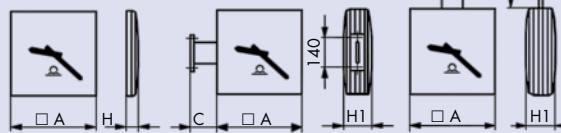

Zifferblatt und Zeiger

Zifferblätter weiß mit schwarzem Aufdruck, wahlweise in Schmalstrich „S“ oder arabischen Zahlen „D“

Zeiger aus Aluminium in schwarz bzw. Ausführung mit Sekunde in rot (Option)

Arabische Zahlen „D“

Schmalstrich „S“

Zweiseitige Uhren

Mittels Montageset können zwei MODERNA-Uhren zu einer doppelseitigen Uhr kombiniert werden, jeweils für Wand-„WA“ bzw. Deckenmontage „DA“.

Vierseitige Uhren

von 40 cm Größe bilden in Verbindung mit dem Metallrahmen und der Bodenabdeckung eine Großraumuhr mit Einbaumöglichkeit für Signalgeber und/oder Lautsprecher.

Innenraumuhr MODERNA

Technische Daten	MODERNA rund		MODERNA quadratisch	
Zifferblattgröße A cm Ø	30	40	30 x 30	40 x 40
Zifferblattausführung	Schmalstrich „S“ oder arabische Zahlen „D“			
MODERNA, 1-seitig				
Abmessungen A / H (mm)	315 / 55	415 / 55	308 / 55	412 / 55
Gewicht ca. kg	1,0	1,7	1,4	2,3
MODERNA, 2-seitig, Wandarm				
Abmessungen A / C / H1 (mm)	315 / 125 / 130	415 / 125 / 130	308 / 125 / 130	412 / 125 / 130
MODERNA, 2-seitig, Deckenabhängung				
Abmessungen A / C / H1 (mm)	315 / 250 / 130	415 / 250 / 130	308 / 250 / 130	412 / 250 / 130
Gewicht 2-seitige Uhren WA / DA	ca. 3,4 kg / 3,7 kg	ca. 5,0 kg / 5,3 kg	ca. 4,2 kg / 4,5 kg	ca. 6,2 kg / 6,5 kg
MODERNA, 4-seitig, Deckenabhängung				
Abmessungen C (mm)				400 / 800
Gewicht ca. kg				20
Optionen				
Speisung für Funk-/Quarzuhrwerke	Netzteil 230 VAC – 1,5 VDC / 1 x IEC LR6, Mignon 1,5 V			