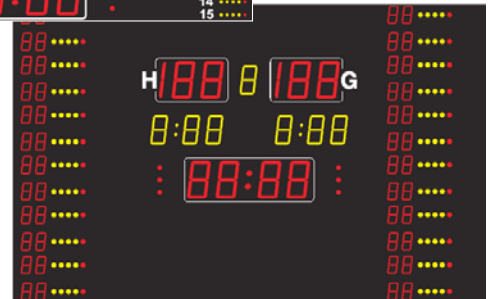

# Modellreihen

MSA xxx.520-1000

MSA xxx.620-1000

MSA xxx.520-1000

MSA xxx.620-1000

1\*      2\*      3\*      4\*      5\*

Funktionen	Darstellung	Sportart	Zeichengröße	
			MSA 210.520 / MSA 260.520 MSA 330.520	MSA 210.620 / MSA 260.620 MSA 330.620
Spielstand, Ergebnis			210 / 260 / 330 mm	
Spielperiode			160 / 210 / 260 mm	
Teamfoul-Zähler		1*	160 / 210 / 260 mm	
Timeout: Timer ; Zähler		1*	160 / 210 / 260 mm ; 3 Punkte	
Timeout: Timer ; Zähler		3*	210 / 260 / 330 mm ; 3 Punkte	
Timeout: Zähler ; Timer		2*	160 / 210 / 260 ; 210 / 260 / 330 mm	
Spieler-Nummer für 12 Spieler		1*	Fix, Nr. 4-15, weiß, 8 cm hoch	Individuell, Nr. 1-99, rot; 120/120/160 mm
Zähler persönliche Spielerfouls		1*	4 x gelb und 1 x rot	
Strafzeit: Timer ; Anzeige		2* 5*	160 / 210 / 260 mm ; 3 Punkte	
Spielzeit, Countdown, Uhrzeit			210 / 260 / 330 mm	
Satzstand ; Aufschlag		3* 4*	210 / 260 / 330 mm ; Querstrich	
Punkte ;Vorteil 0-15-30-40-A		4*	160 / 210 / 260 mm	
Textdisplay Team-Namen		Option	15 cm, 20 Zeichen (über dem Spielstand)	
Akustisches Signal			Hupe automatisch/manuell	
Bedienpult			Touch-Screen-Bedienpult	
<b>Technische Daten</b>				
Ableseentfernung bis ca. [m]			120 / 150 / 200	120 / 150 / 200
Funksteuerung			Standard	
Abmessungen B x H x 8 cm			250 x 135/300 x 135/ 400 x 135	330 x 210/370 x 210/430 x 270
Gewicht in kg			65 / 80 / 85	135 / 145 / 185
Stromversorgung			230 VAC , 50 Hz	
Stromverbrauch max. in Watt			240	500
			MSA 210.520 / MSA 260.520 MSA 330.520	MSA 210.620 / MSA 260.620 MSA 330.620
<b>Optionen</b>				
Transportkoffer für Bedienpult (Kunststoff)				
DCF 77 Funkempfänger mit 10 m Kabellänge				
Textdisplay Team Namen, rote LED's, 15 cm Zeichenhöhe, 20 Zeichen			auf Anfrage	
Verkabelte Variante (ohne Funk)			ohne Mehrpreis	
XLR 4P-Kabel, 5 m, Aufputz Installation				
Variante Außenbereich mit ultrahellen, roten LED's			auf Anfrage	
Ballbesitzanzeige Roter Pfeil				