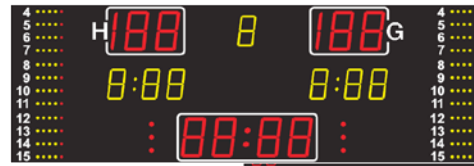

# Modellreihen

MSA xxx.520-1000

MSA xxx.620-1000

MSA xxx.520-1000

MSA xxx.620-1000

1\*      2\*      3\*      4\*      5\*

Funktionen	Darstellung	Sportart	Zeichengröße	
			MSA 210.520 / MSA 260.520 MSA 330.520	MSA 210.620 / MSA 260.620 MSA 330.620
Spielstand, Ergebnis			210 / 260 / 330 mm	
Spielperiode			160 / 210 / 260 mm	
Teamfoul-Zähler		1*	160 / 210 / 260 mm	
Timeout: Timer ; Zähler		1*	160 / 210 / 260 mm ; 3 Punkte	
Timeout: Timer ; Zähler		3*	210 / 260 / 330 mm ; 3 Punkte	
Timeout: Zähler ; Timer		2*	160 / 210 / 260 ; 210 / 260 / 330 mm	
Spieler-Nummer für 12 Spieler		1*	Fix, Nr. 4-15, weiß, 8 cm hoch	Individuell, Nr. 1-99, rot; 120/120/160 mm
Zähler persönliche Spielerfouls		1*	4 x gelb und 1 x rot	
Strafzeit: Timer ; Anzeige		2* 5*	160 / 210 / 260 mm ; 3 Punkte	
Spielzeit, Countdown, Uhrzeit			210 / 260 / 330 mm	
Satzstand ; Aufschlag		3* 4*	210 / 260 / 330 mm ; Querstrich	
Punkte ;Vorteil 0-15-30-40-A		4*	160 / 210 / 260 mm	
Textdisplay Team-Namen		Option	15 cm, 20 Zeichen (über dem Spielstand)	
Akustisches Signal			Hupe automatisch/manuell	
Bedienpult			Touch-Screen-Bedienpult	
<b>Technische Daten</b>				
Ableseentfernung bis ca. [m]			120 / 150 / 200	120 / 150 / 200
Funksteuerung			Standard	
Abmessungen B x H x 8 cm			250 x 135/300 x 135/ 400 x 135	330 x 210/370 x 210/430 x 270
Gewicht in kg			65 / 80 / 85	135 / 145 / 185
Stromversorgung			230 VAC , 50 Hz	
Stromverbrauch max. in Watt			240	500
			MSA 210.520 / MSA 260.520 MSA 330.520	MSA 210.620 / MSA 260.620 MSA 330.620
<b>Optionen</b>				
Transportkoffer für Bedienpult (Kunststoff)				
DCF 77 Funkempfänger mit 10 m Kabellänge				
Textdisplay Team Namen, rote LED's, 15 cm Zeichenhöhe, 20 Zeichen			auf Anfrage	
Verkabelte Variante (ohne Funk)			ohne Mehrpreis	
XLR 4P-Kabel, 5 m, Aufputz Installation				
Variante Außenbereich mit ultrahellen, roten LED's			auf Anfrage	
Ballbesitzanzeige Roter Pfeil				