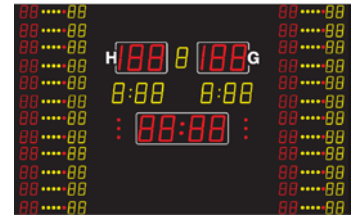

## MSA xxx.640-1000

MSA xxx.630-1000

MSA xxx.640-1000

1\*      2\*      3\*      4\*      5\*

Funktionen	Darstellung	Sportart	Zeichengröße	
			MSA 210.630 / MSA 260.630 MSA 330.630	MSA 210.640 / MSA 260.640 MSA 330.640
Spielstand, Ergebnis			210 / 260 / 330 mm	
Spielperiode			160 / 210 / 260 mm	
Teamfoul-Zähler		1*	160 / 160 / 210 mm	160 / 210 / 260 mm
Timeout: Timer ; Zähler		1*	160 / 160 / 210 mm ; 3 Punkte	160 / 210 / 260 mm ; 3 Punkte
Timeout: Timer ; Zähler		3*	210 / 260 / 330 mm ; 3 Punkte	
Timeout: Zähler ; Timer		2*	160 / 160 / 210 ; 210 / 260 / 330 mm	160 / 210 / 260 ; 210 / 260 / 330 mm
Spieler-Nummer für 12 Spieler		1*	Individuell, Nr. 1-99, rot; 120 / 120 / 160 mm	
Spielerpunkte für 12 Spieler		1*	- / - / -	Individuell 1-99, gelb 120/120/160 mm
Zähler persönliche Spielerfouls		1*	4 x gelb und 1 x rot	
Strafzeit: Timer ; Anzeige		2* 5*	2 Timer pro Team 160 / 160 / 210 mm; 3 Punkte	1 Timer pro Team 160 / 210 / 260 mm ; 3 Punkte
Spieler-Nummer zur Strafzeit		2*	160 / 160 / 210 mm	- / - / -
Spielzeit, Countdown, Uhrzeit			210 / 260 / 330 mm	
Satzstand ; Aufschlag		3* 4*	210 / 260 / 330 mm ; Querstrich	
Punkte ;Vorteil 0-15-30-40-A		4*	160 / 160 / 210 mm	160 / 210 / 260 mm
Textdisplay Team-Namen		Option	15 cm, 20 Zeichen (über dem Spielstand)	
Akustisches Signal			Hupe automatisch/manuell	
Bedienpult			Touch-Screen-Bedienpult	
<b>Technische Daten</b>				
Ableseentfernung bis ca.			120 / 150 / 150 m	
Funksteuerung			Standard	
Abmessungen B x H x 8 cm			330 x 210 / 370 x 210 / 480 x 270	330 x 210 / 370 x 210 / 430 x 270
Gewicht in kg			135 / 155 / 200	135 / 155 / 200
Stromversorgung			230 VAC , 50 Hz	
Stromverbrauch max. in Watt			500	500
			MSA 210.630 / MSA 260.630 MSA 330.630	MSA 210.640 / MSA 260.640 MSA 330.640
<b>Optionen</b>				
DCF 77-Funkempfänger mit 10 m Kabellänge				
Transportkoffer für Bedienpult (Kunststoff)				
Textdisplay Team Namen, rote LED's, 15 cm Ziffernhöhe, 20 Zeichen			auf Anfrage	
Verkabelte Variante (ohne Funk) mit XLR 4P-Kabel, 5 m, Aufputz Installation			ohne Mehrpreis	
Variante Außenbereich mit ultrahellen, roten LED's			auf Anfrage	
Ballbesitzanzeige Roter Pfeil				