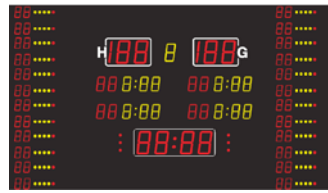

## MSA xxx.640-1000

MSA xxx.630-1000

MSA xxx.640-1000

1\*      2\*      3\*      4\*      5\*

Funktionen	Darstellung	Sportart	Zeichengröße	
			MSA 210.630 / MSA 260.630 MSA 330.630	MSA 210.640 / MSA 260.640 MSA 330.640
Spielstand, Ergebnis			210 / 260 / 330 mm	
Spielperiode			160 / 210 / 260 mm	
Teamfoul-Zähler		1*	160 / 160 / 210 mm	160 / 210 / 260 mm
Timeout: Timer ; Zähler		1*	160 / 160 / 210 mm ; 3 Punkte	160 / 210 / 260 mm ; 3 Punkte
Timeout: Timer ; Zähler		3*	210 / 260 / 330 mm ; 3 Punkte	
Timeout: Zähler ; Timer		2*	160 / 160 / 210 ; 210 / 260 / 330 mm	160 / 210 / 260 ; 210 / 260 / 330 mm
Spieler-Nummer für 12 Spieler		1*	Individuell, Nr. 1-99, rot; 120 / 120 / 160 mm	
Spielerpunkte für 12 Spieler		1*	- / - / -	Individuell 1-99, gelb 120/120/160 mm
Zähler persönliche Spielerfouls		1*	4 x gelb und 1 x rot	
Strafzeit: Timer ; Anzeige		2* 5*	2 Timer pro Team 160 / 160 / 210 mm; 3 Punkte	1 Timer pro Team 160 / 210 / 260 mm ; 3 Punkte
Spieler-Nummer zur Strafzeit		2*	160 / 160 / 210 mm	- / - / -
Spielzeit, Countdown, Uhrzeit			210 / 260 / 330 mm	
Satzstand ; Aufschlag		3* 4*	210 / 260 / 330 mm ; Querstrich	
Punkte ;Vorteil 0-15-30-40-A		4*	160 / 160 / 210 mm	160 / 210 / 260 mm
Textdisplay Team-Namen		Option	15 cm, 20 Zeichen (über dem Spielstand)	
Akustisches Signal			Hupe automatisch/manuell	
Bedienpult			Touch-Screen-Bedienpult	
<b>Technische Daten</b>				
Ableseentfernung bis ca.			120 / 150 / 150 m	
Funksteuerung			Standard	
Abmessungen B x H x 8 cm			330 x 210 / 370 x 210 / 480 x 270	330 x 210 / 370 x 210 / 430 x 270
Gewicht in kg			135 / 155 / 200	135 / 155 / 200
Stromversorgung			230 VAC , 50 Hz	
Stromverbrauch max. in Watt			500	500
			MSA 210.630 / MSA 260.630 MSA 330.630	MSA 210.640 / MSA 260.640 MSA 330.640
<b>Optionen</b>				
DCF 77-Funkempfänger mit 10 m Kabellänge				
Transportkoffer für Bedienpult (Kunststoff)				
Textdisplay Team Namen, rote LED's, 15 cm Ziffernhöhe, 20 Zeichen			auf Anfrage	
Verkabelte Variante (ohne Funk) mit XLR 4P-Kabel, 5 m, Aufputz Installation			ohne Mehrpreis	
Variante Außenbereich mit ultrahellen, roten LED's			auf Anfrage	
Ballbesitzanzeige Roter Pfeil				