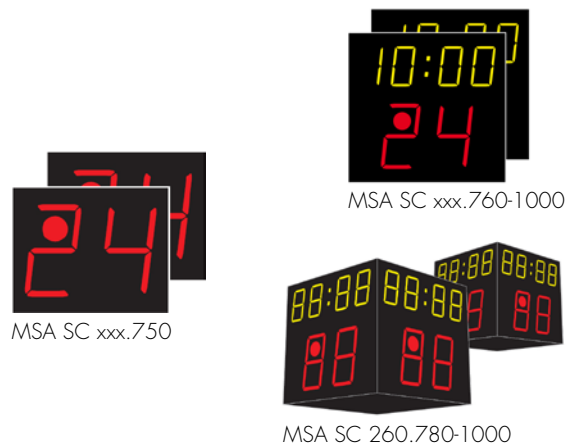

Basketball-Angriffsuhren Modellreihen

MSA SC xxx.750

MSA SC xxx.760-1000

MSA SC 260.780-1000

(vierseitig)

]*

Funktionen	Darstellung	Anzeige	Zeichengröße	
			MSA SC 210.750 MSA SC 260.750	MSA SC 260.760 MSA SC 330.760 MSA SC 260.780
Angriffszeit		99	210 mm / 260 mm	260 mm / 330 mm / 260 mm
Spielzeit		99:59	--- / ---	160 mm / 210 mm / 160 mm
Akustisches Signal Ende Angriffszeit			Hupe automatisch	
Optisches Signal Ende Angriffszeit			Rotes Spotlicht, Ø 70 mm, automatisch	
Stand - alone - Anlage mit Bedienteil			ja	nein / nein / nein
In Verbindung mit einer funkgesteuerten Multisportanzeige (Bedienteil angeschlossen an das Haupt-Bedienpult)			ja (Modellbezeichnungen MSA SC 210.755 bzw. MSA SC 260.755)	ja / ja / ja
Standmodell	Bitte bei Bestellung angeben.		ja / ja	ja / ja / nein
Wandbefestigung			ja / ja	ja / ja / nein
Befestigung hinter dem Korb (Unterkonstruktion bauseitig)			ja / ja	ja / ja / ja
Technische Daten				
Ableseentfernung bis ca.			120 / 150 m	150 / 200 / 150 m
Funksteuerung			Standard	
Abmessungen B x H x T cm			44 x 36 x 8	63 x 60 x 8 / 80 x 70 x 8 67 x 67 x 60
Gewicht in kg			2 x 4	2 x 8 / 2 x 12 / 2 x 30
Stromversorgung			230 VAC , 50 Hz	
Stromverbrauch max. in Watt			2 x 40	2 x 60 / 2 x 120
			MSA SC 210.750 MSA SC 210.755 MSA SC 260.750 MSA SC 260.755	MSA SC 260.760 MSA SC 330.760 MSA SC 260.780
Optionen				
Verkabelte Variante (ohne Funk) für Modelle MSA SC xxx.755 und MSA SC xxx.760 und MSA SC 260.780			ohne Mehrpreis	
Variante Außenbereich mit ausschließlich ultrahellen, roten LED's			auf Anfrage	
LED-Backlights, selbstklebend (angeschlossen an Shot Clock)			auf Anfrage	