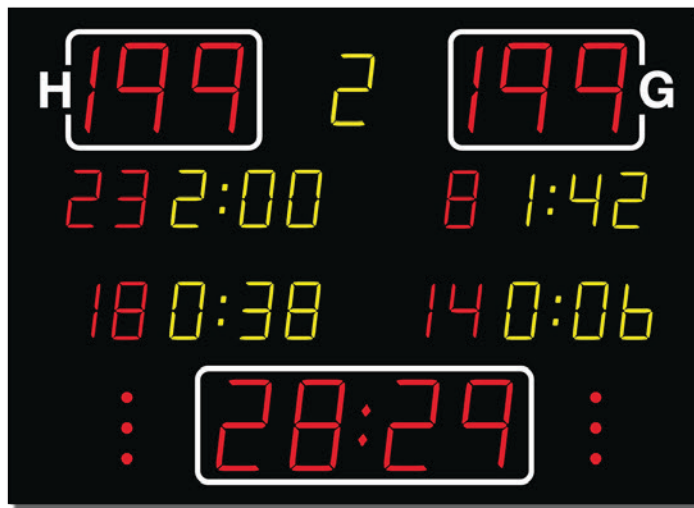

## MSA 420

MSA 210.420

1\*

2\*

3\*

4\*

5\*

Funktionen	Darstellung	Sportart	Zeichengröße		
			MSA 210.420	MSA 260.420	MSA 330.420
Spielstand, Ergebnis			210 mm	260 mm	330 mm
Spielzeit, Countdown, Uhrzeit			210 mm	260 mm	330 mm
Spielperiode			160 mm	210 mm	260 mm
Teamfoul-Zähler		1*	160 mm	160 mm	210 mm
Timeout: Timer; Zähler		1*	160 mm; 3 Punkte	160 mm; 3 Punkte	210 mm; 3 Punkte
Timeout: Timer; Zähler		3*	210 mm; 3 Punkte	260 mm; 3 Punkte	330 mm; 3 Punkte
Timeout: Zähler; Timer		2*	160 mm; 210 mm	160 mm; 260 mm	210 mm, 330 mm
Strafzeit: Timer; Anzeige		2* 5*	2 Timer pro Team 160 mm; 3 Punkte	2 Timer pro Team 160 mm; 3 Punkte	2 Timer pro Team 210 mm; 3 Punkte
Spielernummer zur Strafzeit		2*	160 mm	160 mm	210 mm
Satzergebnisse Sätze		3*	160 mm	160 mm	210 mm
Satzstand; Aufschlag		3* 4*	210 mm; Querstrich	260 mm; Querstrich	330 mm; Querstrich
Punkte; Vorteil 0-15-30-40-A		4*	160 mm	160 mm	210 mm
Akustisches Signal			Hupe automatisch oder manuell		
Bedienpult			Touch-Screen Bedienpult		
<b>Technische Daten</b>					
Ableseentfernung bis ca.			120 m	150 m	200
Funksteuerung			Standard		
Abmessungen B x H x T in mm			200 x 135 x 8 cm	200 x 160 x 8 cm	200 x 180 x 8 cm
Gewicht			54 kg	64 kg	90 kg
Stromversorgung			230 VAC , 50 Hz		
Stromverbrauch max. (Ø)			233 W (70 W)	271 W (82 W)	414 W (125 W)
<b>Optionen</b>					
DCF 77-Funkempfänger mit 10 m Kabellänge					
Transportkoffer für Bedienpult (Kunststoff)					
Verkabelte Variante (ohne Funk) XLR 4P-Kabel, 5 m, Aufputz Installation			ohne Mehrpreis		
Variante Außenbereich mit ultrahellen, roten LED's			auf Anfrage		

## MSA 420

MSA 260.420

MSA 260.420  
Volleyballansicht

MSA 330.420