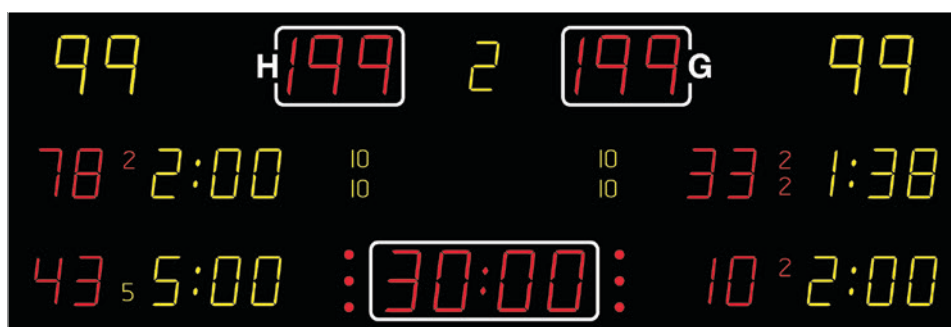

Eishockeyanzeigen

MSA 710/720/750

MSA 260.710

1*

Funktionen	Darstellung	Sportart	Zeichengröße		
			MSA 260.710	MSA 260.720	MSA 260.750
Spielstand, Ergebnis			260 mm	260 mm	260 mm
Spielzeit, Uhrzeit			260 mm	260 mm	260 mm
Spielperiode			210 mm	210 mm	210 mm
Timeout: Timer; Zähler		1*	260 mm; 3 Punkte	260 mm; 3 Punkte	260 mm; 3 Punkte
Strafzeitanzeige 3/5/10 Min.			LED-Ziffern rot bzw. gelb 100 mm	LED-Ziffern rot bzw. gelb 100 mm	LED-Ziffern rot bzw. gelb 100 mm
Strafzeit: Timer			2 Timer pro Team 210 mm	2 Timer pro Team 210 mm	1 Timer pro Team 210 mm
Spielernummer zur Strafzeit		1*	Individuell, Nr. 1-99 210 mm	Individuell, Nr. 1-99 210 mm	Individuell, Nr. 1-99 210 mm
Shot Statistik			-	260 mm	-
Akustisches Signal			Hupe automatisch oder manuell		
Anschluss für Goal Lamps			ja		
Bedienpult			Touch-Screen Bedienpult		
Technische Daten					
Ableseentfernung bis ca.			150 m	150 m	150
Funksteuerung			Standard		
Abmessungen B x H x T			400 x 135 x 8 cm	400 x 135 x 8 cm	300 x 135 x 8 cm
Gewicht			108 kg	108 kg	81 kg
Stromversorgung			230 VAC , 50 Hz		
Stromverbrauch max. (Ø)			357 W (150 W)	403 W (224 W)	267 W (123 W)
Optionen					
DCF 77-Funkempfänger mit 10 m Kabellänge					
Transportkoffer für Bedienpult (Kunststoff)					
Torlampen (1 Set = 2 Lampen)			auf Anfrage		
Multitimer für Umkleieräume			auf Anfrage		
Verkabelte Variante (ohne Funk) XLR 4P-Kabel, 5 m, Aufputz Installation			ohne Mehrpreis		
Variante Außenbereich mit ultrahellen, roten LED's			auf Anfrage		

Eishockeyanzeigen MSA 710/720/750

MSA 260.710

MSA 260.720

MSA 260.750