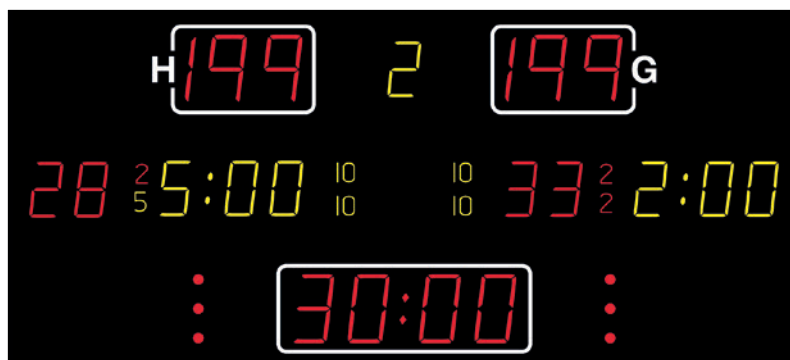

Eishockeyanzeigen

MSA 710/720/750

1*

MSA 260.710

Funktionen	Darstellung	Sportart	Zeichengröße		
			MSA 260.710	MSA 260.720	MSA 260.750
Spielstand, Ergebnis			260 mm	260 mm	260 mm
Spielzeit, Uhrzeit			260 mm	260 mm	260 mm
Spielperiode			210 mm	210 mm	210 mm
Timeout: Timer; Zähler		1*	260 mm; 3 Punkte	260 mm; 3 Punkte	260 mm; 3 Punkte
Strafzeitanzeige 3/5/10 Min.			LED-Ziffern rot bzw. gelb 100 mm	LED-Ziffern rot bzw. gelb 100 mm	LED-Ziffern rot bzw. gelb 100 mm
Strafzeit: Timer			2 Timer pro Team 210 mm	2 Timer pro Team 210 mm	1 Timer pro Team 210 mm
Spielernummer zur Strafzeit		1*	Individuell, Nr. 1-99 210 mm	Individuell, Nr. 1-99 210 mm	Individuell, Nr. 1-99 210 mm
Shot Statistik			-	260 mm	-
Akustisches Signal			Hupe automatisch oder manuell		
Anschluss für Goal Lamps			ja		
Bedienpult			Touch-Screen Bedienpult		
Technische Daten					
Ableseentfernung bis ca.			150 m	150 m	150
Funksteuerung			Standard		
Abmessungen B x H x T			400 x 120 x 8 cm	400 x 120 x 8 cm	300 x 120 x 8 cm
Gewicht			108 kg	108 kg	81 kg
Stromversorgung			230 VAC , 50 Hz		
Stromverbrauch max. (Ø)			357 W (150 W)	403 W (224 W)	267 W (123 W)
Optionen					
DCF 77-Funkempfänger mit 10 m Kabellänge					
Transportkoffer für Bedienpult (Kunststoff)					
Torlampen (1 Set = 2 Lampen)			auf Anfrage		
Multitimer für Umkleieräume			auf Anfrage		
Verkabelte Variante (ohne Funk) XLR 4P-Kabel, 5 m, Aufputz Installation			ohne Mehrpreis		
Variante Außenbereich mit ultrahellen, roten LED's			auf Anfrage		

Eishockeyanzeigen MSA 710/720/750

MSA 260.710

MSA 260.720

MSA 260.750