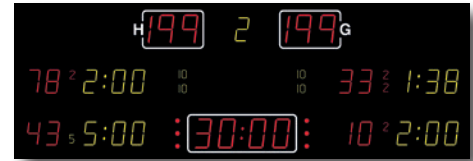

Eishockeyanzeigen

MSA 710/720/750

1*

MSA 260.710

Funktionen	Darstellung	Sportart	Zeichengröße		
			MSA 260.710	MSA 260.720	MSA 260.750
Spielstand, Ergebnis			260 mm	260 mm	260 mm
Spielzeit, Uhrzeit			260 mm	260 mm	260 mm
Spielperiode			210 mm	210 mm	210 mm
Timeout: Timer; Zähler		1*	260 mm; 3 Punkte	260 mm; 3 Punkte	260 mm; 3 Punkte
Strafzeitanzeige 3/5/10 Min.			LED-Ziffern rot bzw. gelb 100 mm	LED-Ziffern rot bzw. gelb 100 mm	LED-Ziffern rot bzw. gelb 100 mm
Strafzeit: Timer			2 Timer pro Team 210 mm	2 Timer pro Team 210 mm	1 Timer pro Team 210 mm
Spielernummer zur Strafzeit		1*	Individuell, Nr. 1-99 210 mm	Individuell, Nr. 1-99 210 mm	Individuell, Nr. 1-99 210 mm
Shot Statistik			-	260 mm	-
Akustisches Signal			Hupe automatisch oder manuell		
Anschluss für Goal Lamps			ja		
Bedienpult			Touch-Screen Bedienpult		
Technische Daten					
Ableseentfernung bis ca.			150 m	150 m	150
Funksteuerung			Standard		
Abmessungen B x H x T			400 x 120 x 8 cm	400 x 120 x 8 cm	300 x 120 x 8 cm
Gewicht			108 kg	108 kg	81 kg
Stromversorgung			230 VAC , 50 Hz		
Stromverbrauch max. (Ø)			357 W (150 W)	403 W (224 W)	267 W (123 W)
Optionen					
DCF 77-Funkempfänger mit 10 m Kabellänge					
Transportkoffer für Bedienpult (Kunststoff)					
Torlampen (1 Set = 2 Lampen)			auf Anfrage		
Multitimer für Umkleieräume			auf Anfrage		
Verkabelte Variante (ohne Funk) XLR 4P-Kabel, 5 m, Aufputz Installation			ohne Mehrpreis		
Variante Außenbereich mit ultrahellen, roten LED's			auf Anfrage		