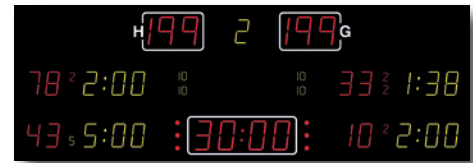

Eishockeyanzeigen

MSA 710/720/750

MSA 260.710

1*

Funktionen	Darstellung	Sportart	Zeichengröße		
			MSA 260.710	MSA 260.720	MSA 260.750
Spielstand, Ergebnis			260 mm	260 mm	260 mm
Spielzeit, Uhrzeit			260 mm	260 mm	260 mm
Spielperiode			210 mm	210 mm	210 mm
Timeout: Timer; Zähler		1*	260 mm; 3 Punkte	260 mm; 3 Punkte	260 mm; 3 Punkte
Strafzeitanzeige 3/5/10 Min.			LED-Ziffern rot bzw. gelb 100 mm	LED-Ziffern rot bzw. gelb 100 mm	LED-Ziffern rot bzw. gelb 100 mm
Strafzeit: Timer			2 Timer pro Team 210 mm	2 Timer pro Team 210 mm	1 Timer pro Team 210 mm
Spielernummer zur Strafzeit		1*	Individuell, Nr. 1-99 210 mm	Individuell, Nr. 1-99 210 mm	Individuell, Nr. 1-99 210 mm
Shot Statistik			-	260 mm	-
Akustisches Signal			Hupe automatisch oder manuell		
Anschluss für Goal Lamps			ja		
Bedienpult			Touch-Screen Bedienpult		
Technische Daten					
Ableseentfernung bis ca.			150 m	150 m	150
Funksteuerung			Standard		
Abmessungen B x H x T			400 x 135 x 8 cm	400 x 135 x 8 cm	300 x 135 x 8 cm
Gewicht			108 kg	108 kg	81 kg
Stromversorgung			230 VAC , 50 Hz		
Stromverbrauch max. (Ø)			357 W (150 W)	403 W (224 W)	267 W (123 W)
Optionen					
DCF 77-Funkempfänger mit 10 m Kabellänge					
Transportkoffer für Bedienpult (Kunststoff)					
Torlampen (1 Set = 2 Lampen)			auf Anfrage		
Multitimer für Umkleieräume			auf Anfrage		
Verkabelte Variante (ohne Funk) XLR 4P-Kabel, 5 m, Aufputz Installation			ohne Mehrpreis		
Variante Außenbereich mit ultrahellen, roten LED's			auf Anfrage		