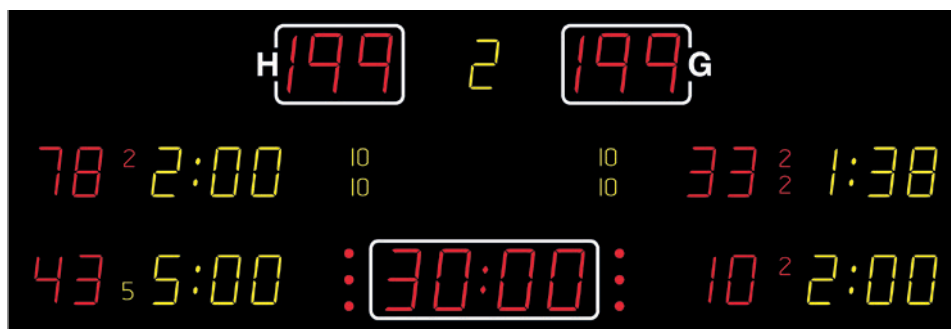

Eishockeyanzeigen

MSA 710/720/750

MSA 260.710

1*

Funktionen	Darstellung	Sportart	Zeichengröße		
			MSA 260.710	MSA 260.720	MSA 260.750
Spielstand, Ergebnis			260 mm	260 mm	260 mm
Spielzeit, Uhrzeit			260 mm	260 mm	260 mm
Spielperiode			210 mm	210 mm	210 mm
Timeout: Timer; Zähler		1*	260 mm; 3 Punkte	260 mm; 3 Punkte	260 mm; 3 Punkte
Strafzeitanzeige 3/5/10 Min.			LED-Ziffern rot bzw. gelb 100 mm	LED-Ziffern rot bzw. gelb 100 mm	LED-Ziffern rot bzw. gelb 100 mm
Strafzeit: Timer			2 Timer pro Team 210 mm	2 Timer pro Team 210 mm	1 Timer pro Team 210 mm
Spielernummer zur Strafzeit		1*	Individuell, Nr. 1-99 210 mm	Individuell, Nr. 1-99 210 mm	Individuell, Nr. 1-99 210 mm
Shot Statistik			-	260 mm	-
Akustisches Signal			Hupe automatisch oder manuell		
Anschluss für Goal Lamps			ja		
Bedienpult			Touch-Screen Bedienpult		
Technische Daten					
Ableseentfernung bis ca.			150 m	150 m	150
Funksteuerung			Standard		
Abmessungen B x H x T			400 x 135 x 8 cm	400 x 135 x 8 cm	300 x 135 x 8 cm
Gewicht			108 kg	108 kg	81 kg
Stromversorgung			230 VAC , 50 Hz		
Stromverbrauch max. (Ø)			357 W (150 W)	403 W (224 W)	267 W (123 W)
Optionen					
DCF 77-Funkempfänger mit 10 m Kabellänge					
Transportkoffer für Bedienpult (Kunststoff)					
Torlampen (1 Set = 2 Lampen)			auf Anfrage		
Multitimer für Umkleieräume			auf Anfrage		
Verkabelte Variante (ohne Funk) XLR 4P-Kabel, 5 m, Aufputz Installation			ohne Mehrpreis		
Variante Außenbereich mit ultrahellen, roten LED's			auf Anfrage		

Eishockeyanzeigen MSA 710/720/750

MSA 260.710

MSA 260.720

MSA 260.750