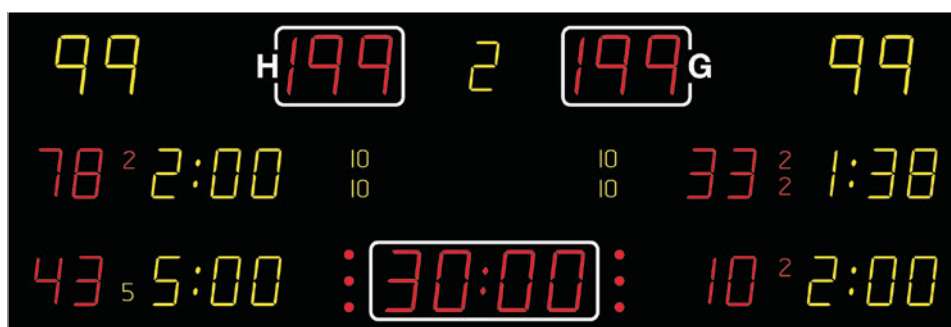

Eishockeyanzeigen

MSA 710/720/750

1*

MSA 260.710

Funktionen	Darstellung	Sportart	Zeichengröße		
			MSA 260.710	MSA 260.720	MSA 260.750
Spielstand, Ergebnis			260 mm	260 mm	260 mm
Spielzeit, Uhrzeit			260 mm	260 mm	260 mm
Spielperiode			210 mm	210 mm	210 mm
Timeout: Timer; Zähler		1*	260 mm; 3 Punkte	260 mm; 3 Punkte	260 mm; 3 Punkte
Strafzeitanzeige 3/5/10 Min.			LED-Ziffern rot bzw. gelb 100 mm	LED-Ziffern rot bzw. gelb 100 mm	LED-Ziffern rot bzw. gelb 100 mm
Strafzeit: Timer			2 Timer pro Team 210 mm	2 Timer pro Team 210 mm	1 Timer pro Team 210 mm
Spielernummer zur Strafzeit		1*	Individuell, Nr. 1-99 210 mm	Individuell, Nr. 1-99 210 mm	Individuell, Nr. 1-99 210 mm
Shot Statistik			-	260 mm	-
Akustisches Signal			Hupe automatisch oder manuell		
Anschluss für Goal Lamps			ja		
Bedienpult			Touch-Screen Bedienpult		
Technische Daten					
Ableseentfernung bis ca.			150 m	150 m	150
Funksteuerung			Standard		
Abmessungen B x H x T			400 x 120 x 8 cm	400 x 120 x 8 cm	300 x 120 x 8 cm
Gewicht			108 kg	108 kg	81 kg
Stromversorgung			230 VAC , 50 Hz		
Stromverbrauch max. (Ø)			357 W (150 W)	403 W (224 W)	267 W (123 W)
Optionen					
DCF 77-Funkempfänger mit 10 m Kabellänge					
Transportkoffer für Bedienpult (Kunststoff)					
Torlampen (1 Set = 2 Lampen)			auf Anfrage		
Multitimer für Umkleieräume			auf Anfrage		
Verkabelte Variante (ohne Funk) XLR 4P-Kabel, 5 m, Aufputz Installation			ohne Mehrpreis		
Variante Außenbereich mit ultrahellen, roten LED's			auf Anfrage		

Eishockeyanzeigen MSA 710/720/750

MSA 260.710

MSA 260.720

MSA 260.750