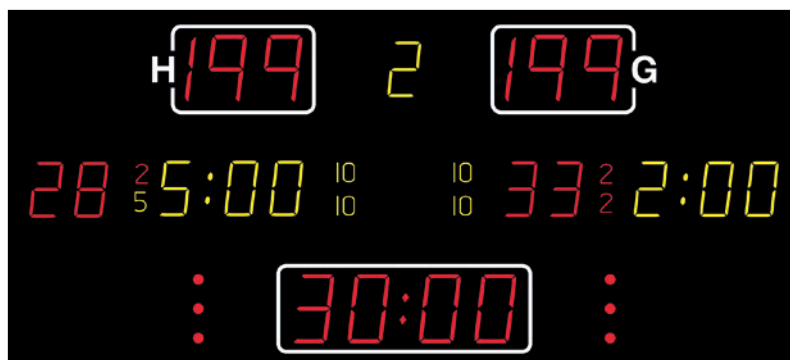

Eishockeyanzeigen

MSA 710/720/750

MSA 260.710

1*

Funktionen	Darstellung	Sportart	Zeichengröße		
			MSA 260.710	MSA 260.720	MSA 260.750
Spielstand, Ergebnis			260 mm	260 mm	260 mm
Spielzeit, Uhrzeit			260 mm	260 mm	260 mm
Spielperiode			210 mm	210 mm	210 mm
Timeout: Timer; Zähler		1*	260 mm; 3 Punkte	260 mm; 3 Punkte	260 mm; 3 Punkte
Strafzeitanzeige 3/5/10 Min.			LED-Ziffern rot bzw. gelb 100 mm	LED-Ziffern rot bzw. gelb 100 mm	LED-Ziffern rot bzw. gelb 100 mm
Strafzeit: Timer			2 Timer pro Team 210 mm	2 Timer pro Team 210 mm	1 Timer pro Team 210 mm
Spielernummer zur Strafzeit		1*	Individuell, Nr. 1-99 210 mm	Individuell, Nr. 1-99 210 mm	Individuell, Nr. 1-99 210 mm
Shot Statistik			-	260 mm	-
Akustisches Signal			Hupe automatisch oder manuell		
Anschluss für Goal Lamps			ja		
Bedienpult			Touch-Screen Bedienpult		
Technische Daten					
Ableseentfernung bis ca.			150 m	150 m	150
Funksteuerung			Standard		
Abmessungen B x H x T			400 x 135 x 8 cm	400 x 135 x 8 cm	300 x 135 x 8 cm
Gewicht			108 kg	108 kg	81 kg
Stromversorgung			230 VAC , 50 Hz		
Stromverbrauch max. (Ø)			357 W (150 W)	403 W (224 W)	267 W (123 W)
Optionen					
DCF 77-Funkempfänger mit 10 m Kabellänge					
Transportkoffer für Bedienpult (Kunststoff)					
Torlampen (1 Set = 2 Lampen)			auf Anfrage		
Multitimer für Umkleieräume			auf Anfrage		
Verkabelte Variante (ohne Funk) XLR 4P-Kabel, 5 m, Aufputz Installation			ohne Mehrpreis		
Variante Außenbereich mit ultrahellen, roten LED's			auf Anfrage		

Eishockeyanzeigen MSA 710/720/750

MSA 260.710

MSA 260.720

MSA 260.750