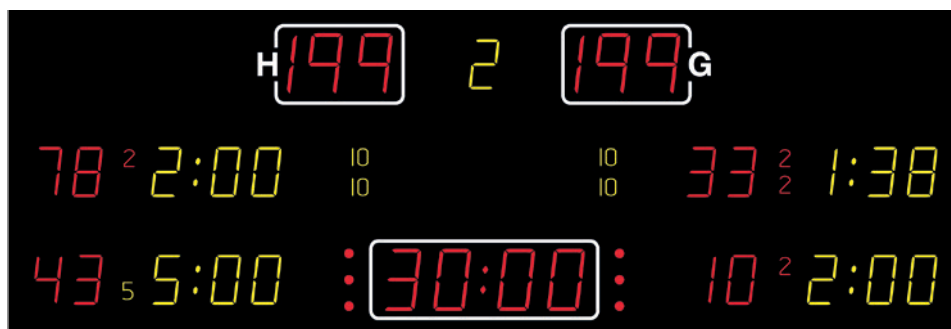

Eishockeyanzeigen

MSA 710/720/750

1*

MSA 260.710

Funktionen	Darstellung	Sportart	Zeichengröße		
			MSA 260.710	MSA 260.720	MSA 260.750
Spielstand, Ergebnis			260 mm	260 mm	260 mm
Spielzeit, Uhrzeit			260 mm	260 mm	260 mm
Spielperiode			210 mm	210 mm	210 mm
Timeout: Timer; Zähler		1*	260 mm; 3 Punkte	260 mm; 3 Punkte	260 mm; 3 Punkte
Strafzeitanzeige 3/5/10 Min.			LED-Ziffern rot bzw. gelb 100 mm	LED-Ziffern rot bzw. gelb 100 mm	LED-Ziffern rot bzw. gelb 100 mm
Strafzeit: Timer			2 Timer pro Team 210 mm	2 Timer pro Team 210 mm	1 Timer pro Team 210 mm
Spielernummer zur Strafzeit		1*	Individuell, Nr. 1-99 210 mm	Individuell, Nr. 1-99 210 mm	Individuell, Nr. 1-99 210 mm
Shot Statistik			-	260 mm	-
Akustisches Signal			Hupe automatisch oder manuell		
Anschluss für Goal Lamps			ja		
Bedienpult			Touch-Screen Bedienpult		
Technische Daten					
Ableseentfernung bis ca.			150 m	150 m	150
Funksteuerung			Standard		
Abmessungen B x H x T			400 x 120 x 8 cm	400 x 120 x 8 cm	300 x 120 x 8 cm
Gewicht			108 kg	108 kg	81 kg
Stromversorgung			230 VAC , 50 Hz		
Stromverbrauch max. (Ø)			357 W (150 W)	403 W (224 W)	267 W (123 W)
Optionen					
DCF 77-Funkempfänger mit 10 m Kabellänge					
Transportkoffer für Bedienpult (Kunststoff)					
Torlampen (1 Set = 2 Lampen)			auf Anfrage		
Multitimer für Umkleieräume			auf Anfrage		
Verkabelte Variante (ohne Funk) XLR 4P-Kabel, 5 m, Aufputz Installation			ohne Mehrpreis		
Variante Außenbereich mit ultrahellen, roten LED's			auf Anfrage		

Eishockeyanzeigen MSA 710/720/750

MSA 260.710

MSA 260.720

MSA 260.750