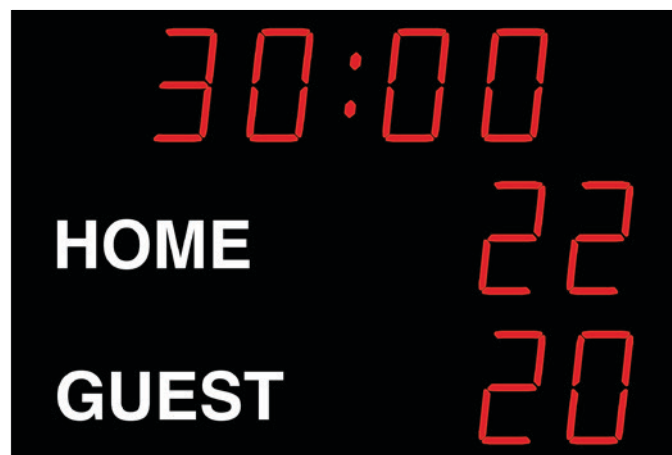

Fußballanzeigen (Outdoor)

MSA-W 160

]*

Funktionen	Darstellung	Sportart	Zeichengröße		
			MSA-W 260.160	MSA-W 330.160	MSA-W 460.160
Ziffernhöhe			260 mm	330 mm	460 mm
Anzeigenfarbe			rot, ultrahelle LED's		
Spielstand			99 - 99	99 - 99	99 - 99
Spielzeit			99:59	99:59	99:59
Technische Daten					
Ableseentfernung bis ca.			150 m	200 m	250 m
Funksteuerung (einfaches Bedienteil)			Standard		
Abmessungen B x H x T			200 x 120 x 8 cm	200 x 135 x 8 cm	250 x 174 x 8 cm
Gewicht			27 kg	55 kg	85 kg
Stromversorgung			230 VAC , 50 Hz		
Stromverbrauch max. (Ø)			90 W (27 W)	108 W (32 W)	162 W (49 W)
Optionen					
Transportkoffer für Bedienpult (Kunststoff)					
DCF 77 Funkempfänger mit 10 m Kabellänge			auf Anfrage		
Textdisplay Team Namen, rote LED's, 15 cm Zeichenhöhe, 20 Zeichen			auf Anfrage		