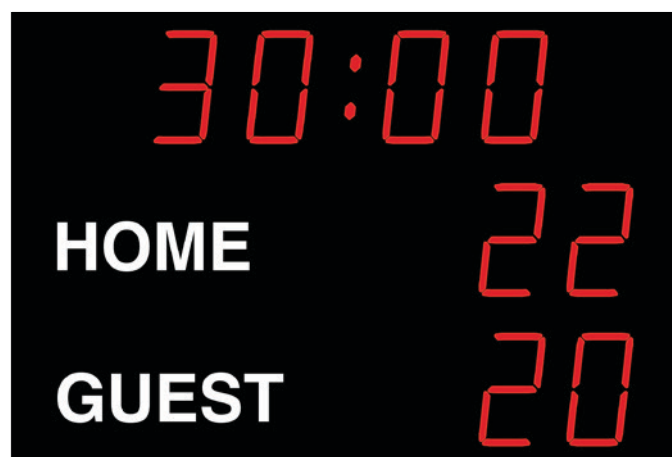

Fußballanzeigen (Outdoor)

MSA-W 160

]*

Funktionen	Darstellung	Sportart	Zeichengröße		
			MSA-W 260.160	MSA-W 330.160	MSA-W 460.160
Ziffernhöhe			260 mm	330 mm	460 mm
Anzeigenfarbe			rot, ultrahelle LEDs		
Spielstand			99 - 99	99 - 99	99 - 99
Spielzeit			99:59	99:59	99:59
Technische Daten					
Ableseentfernung bis ca.			150 m	200 m	250 m
Funksteuerung (einfaches Bedienteil)			Standard		
Abmessungen B x H x T			200 x 120 x 8 cm	200 x 135 x 8 cm	250 x 174 x 8 cm
Gewicht			27 kg	55 kg	85 kg
Stromversorgung			230 VAC , 50 Hz		
Stromverbrauch max. (Ø)			90 W (27 W)	108 W (32 W)	162 W (49 W)
Optionen					
Transportkoffer für Bedienpult (Kunststoff)					
DCF 77 Funkempfänger mit 10 m Kabellänge			auf Anfrage		
Textdisplay Team Namen, rote LED's, 1,5 cm Zeichenhöhe, 20 Zeichen			auf Anfrage		