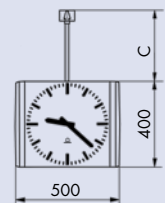

Schmalstrich „S“

Zweiseitige Uhren

Mittels Montageset können zwei MODERNA-Uhren zu einer doppelseitigen Uhr kombiniert werden, jeweils für Wand-„WA“ bzw. Deckenmontage „DA“.

Vierseitige Uhren

von 40 cm Größe bilden in Verbindung mit dem Metallrahmen und der Bodenabdeckung eine Großraumuhr mit Einbaumöglichkeit für Signalgeber und/oder Lautsprecher.

Innenraumuhr MODERNA

Technische Daten	MODERNA rund		MODERNA quadratisch	
Zifferblattgröße A cm Ø	30	40	30 x 30	40 x 40
Zifferblattausführung	Schmalstrich „S“ oder arabische Zahlen „D“			
MODERNA, 1-seitig				
Abmessungen A / H (mm)	315 / 55	415 / 55	308 / 55	412 / 55
Gewicht ca. kg	1,0	1,7	1,4	2,3
MODERNA, 2-seitig, Wandarm				
Abmessungen A / C / H1 (mm)	315 / 125 / 130	415 / 125 / 130	308 / 125 / 130	412 / 125 / 130
MODERNA, 2-seitig, Deckenabhängung				
Abmessungen A / C / H1 (mm)	315 / 250 / 130	415 / 250 / 130	308 / 250 / 130	412 / 250 / 130
Gewicht 2-seitige Uhren WA / DA	ca. 3,4 kg / 3,7 kg	ca. 5,0 kg / 5,3 kg	ca. 4,2 kg / 4,5 kg	ca. 6,2 kg / 6,5 kg
MODERNA, 4-seitig, Deckenabhängung				
Abmessungen C (mm)				400 / 800
Gewicht ca. kg				20
Optionen				
Speisung für Funk-/Quarzuhrwerke	Netzteil 230 VAC – 1,5 VDC / 1 x IEC LR6, Mignon 1,5 V			