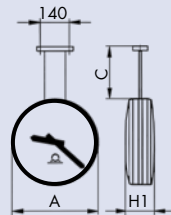

Zifferblatt und Zeiger

Zifferblätter weiß mit schwarzem Aufdruck, wahlweise in Schmalstrich „S“ oder arabischen Zahlen „D“

Zeiger aus Aluminium in schwarz bzw. Ausführung mit Sekunde in rot (Option)

Arabische Zahlen „D“

Schmalstrich „S“

Zweiseitige Uhren

Mittels Montageset können zwei MODERNA-Uhren zu einer doppelseitigen Uhr kombiniert werden, jeweils für Wand-„WA“ bzw. Deckenmontage „DA“.

Vierseitige Uhren

von 40 cm Größe bilden in Verbindung mit dem Metallrahmen und der Bodenabdeckung eine Großraumuhr mit Einbaumöglichkeit für Signalgeber und/oder Lautsprecher.

Innenraumuhr MODERNA

Technische Daten	MODERNA rund		MODERNA quadratisch	
Zifferblattgröße A cm Ø	30	40	30 x 30	40 x 40
Zifferblattausführung	Schmalstrich „S“ oder arabische Zahlen „D“			
MODERNA, 1-seitig				
Abmessungen A / H (mm)	315 / 55	415 / 55	308 / 55	412 / 55
Gewicht ca. kg	1,0	1,7	1,4	2,3
MODERNA, 2-seitig, Wandarm				
Abmessungen A / C / H1 (mm)	315 / 125 / 130	415 / 125 / 130	308 / 125 / 130	412 / 125 / 130
MODERNA, 2-seitig, Deckenabhängung				
Abmessungen A / C / H1 (mm)	315 / 250 / 130	415 / 250 / 130	308 / 250 / 130	412 / 250 / 130
Gewicht 2-seitige Uhren WA / DA	ca. 3,4 kg / 3,7 kg	ca. 5,0 kg / 5,3 kg	ca. 4,2 kg / 4,5 kg	ca. 6,2 kg / 6,5 kg
MODERNA, 4-seitig, Deckenabhängung				
Abmessungen C (mm)				400 / 800
Gewicht ca. kg				20
Optionen				
Speisung für Funk-/Quarzuhrwerke	Netzteil 230 VAC – 1,5 VDC / 1 x IEC LR6, Mignon 1,5 V			