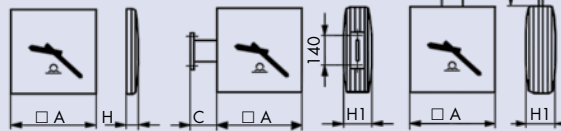

Zifferblatt und Zeiger

Zifferblätter weiß mit schwarzem Aufdruck, wahlweise in Schmalstrich „S“ oder arabischen Zahlen „D“

Zeiger aus Aluminium in schwarz bzw. Ausführung mit Sekunde in rot (Option)

Arabische Zahlen „D“

Schmalstrich „S“

Zweiseitige Uhren

Mittels Montageset können zwei MODERNA-Uhren zu einer doppelseitigen Uhr kombiniert werden, jeweils für Wand-„WA“ bzw. Deckenmontage „DA“.

Vierseitige Uhren

von 40 cm Größe bilden in Verbindung mit dem Metallrahmen und der Bodenabdeckung eine Großraumuhr mit Einbaumöglichkeit für Signalgeber und/oder Lautsprecher.

Innenraumuhr MODERNA

Technische Daten	MODERNA rund		MODERNA quadratisch	
Zifferblattgröße A cm Ø	30	40	30 x 30	40 x 40
Zifferblattausführung	Schmalstrich „S“ oder arabische Zahlen „D“			
MODERNA, 1-seitig				
Abmessungen A / H (mm)	315 / 55	415 / 55	308 / 55	412 / 55
Gewicht ca. kg	1,0	1,7	1,4	2,3
MODERNA, 2-seitig, Wandarm				
Abmessungen A / C / H1 (mm)	315 / 125 / 130	415 / 125 / 130	308 / 125 / 130	412 / 125 / 130
MODERNA, 2-seitig, Deckenabhängung				
Abmessungen A / C / H1 (mm)	315 / 250 / 130	415 / 250 / 130	308 / 250 / 130	412 / 250 / 130
Gewicht 2-seitige Uhren WA / DA	ca. 3,4 kg / 3,7 kg	ca. 5,0 kg / 5,3 kg	ca. 4,2 kg / 4,5 kg	ca. 6,2 kg / 6,5 kg
MODERNA, 4-seitig, Deckenabhängung				
Abmessungen C (mm)				400 / 800
Gewicht ca. kg				20
Optionen				
Speisung für Funk-/Quarzuhrwerke	Netzteil 230 VAC – 1,5 VDC / 1 x IEC LR6, Mignon 1,5 V			