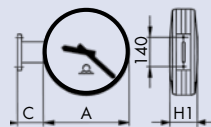

Zifferblatt und Zeiger

Zifferblätter weiß mit schwarzem Aufdruck, wahlweise in Schmalstrich „S“ oder arabischen Zahlen „D“

Zeiger aus Aluminium in schwarz bzw. Ausführung mit Sekunde in rot (Option)

Arabische Zahlen „D“

Schmalstrich „S“

Zweiseitige Uhren

Mittels Montageset können zwei MODERNA-Uhren zu einer doppelseitigen Uhr kombiniert werden, jeweils für Wand-„WA“ bzw. Deckenmontage „DA“.

Vierseitige Uhren

von 40 cm Größe bilden in Verbindung mit dem Metallrahmen und der Bodenabdeckung eine Großraumuhr mit Einbaumöglichkeit für Signalgeber und/oder Lautsprecher.

Innenraumuhr MODERNA

Technische Daten	MODERNA rund		MODERNA quadratisch	
Zifferblattgröße A cm Ø	30	40	30 x 30	40 x 40
Zifferblattausführung	Schmalstrich „S“ oder arabische Zahlen „D“			
MODERNA, 1-seitig				
Abmessungen A / H (mm)	315 / 55	415 / 55	308 / 55	412 / 55
Gewicht ca. kg	1,0	1,7	1,4	2,3
MODERNA, 2-seitig, Wandarm				
Abmessungen A / C / H1 (mm)	315 / 125 / 130	415 / 125 / 130	308 / 125 / 130	412 / 125 / 130
MODERNA, 2-seitig, Deckenabhängung				
Abmessungen A / C / H1 (mm)	315 / 250 / 130	415 / 250 / 130	308 / 250 / 130	412 / 250 / 130
Gewicht 2-seitige Uhren WA / DA	ca. 3,4 kg / 3,7 kg	ca. 5,0 kg / 5,3 kg	ca. 4,2 kg / 4,5 kg	ca. 6,2 kg / 6,5 kg
MODERNA, 4-seitig, Deckenabhängung				
Abmessungen C (mm)				400 / 800
Gewicht ca. kg				20
Optionen				
Speisung für Funk-/Quarzuhrwerke	Netzteil 230 VAC – 1,5 VDC / 1 x IEC LR6, Mignon 1,5 V			