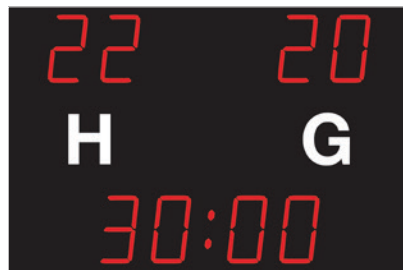

MSA-W 460.190