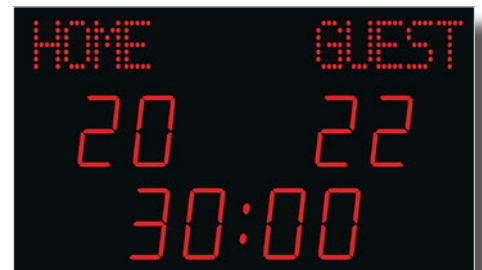

MSA-W 460.190 T