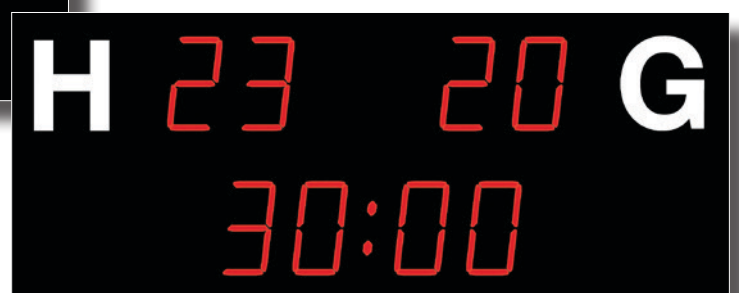

MSA-W 260.110