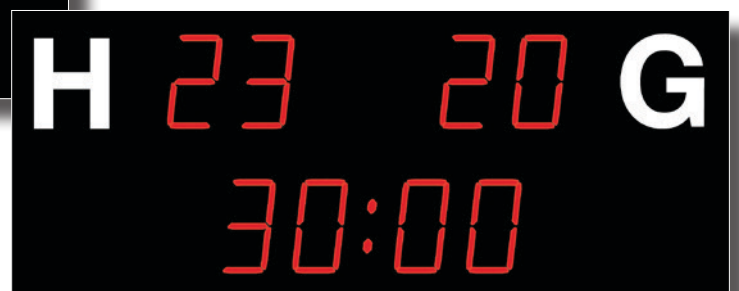

MSA-W 260.110