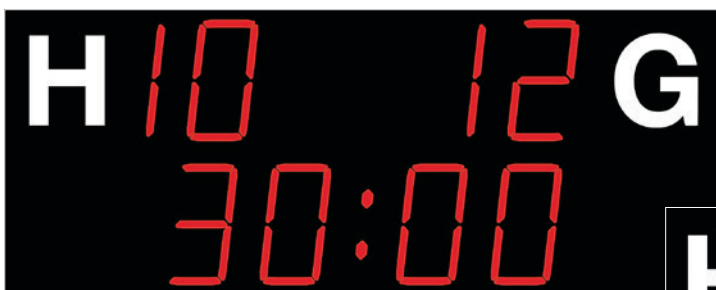

Fußballanzeigen (Outdoor)

MSA-W 100/110

]*

| Funktionen | Darstellung | Sportart | Zeichengröße | |
|---|-------------|----------|-----------------------|---|
| | | | MSA-W 330.100 | MSA-W 210.110/260.110/ 330.110 |
| Ziffernhöhe | | | 330 mm | 210 mm /260 mm /330 mm |
| Anzeigenfarbe | | | rot, ultrahelle LED's | |
| Spielstand | | | 19 - 19 | 99 - 99 |
| Spielzeit | | | 99:59 | 99:59 |
| Technische Daten | | | | |
| Ableseentfernung bis ca. | | | 200 m | 120 m/150 m/ 200 m |
| Funksteuerung (einfaches Bedienteil) | | | Standard | |
| Abmessungen B x H x T | | | 200 x 80 x 8 cm | 150 x 67 x 8 cm/200 x 80 x 8 cm/ 200 x 80 x 8 cm |
| Gewicht | | | 35 kg | 20 kg/35 kg/35 kg |
| Stromversorgung | | | 230 VAC , 50 Hz | |
| Stromverbrauch max. (Ø) | | | 94 W (28 W) | 66 W (20 W)/90 W (27 W)/ 108 W (32) |
| Optionen | | | | |
| Transportkoffer für Bedienpult (Kunststoff) | | | | |
| DCF 77 Funkempfänger mit 10 m Kabellänge | | | auf Anfrage | |
| Textdisplay Team Namen, rote LED's, 15 cm Zeichenhöhe, 20 Zeichen | | | auf Anfrage | |