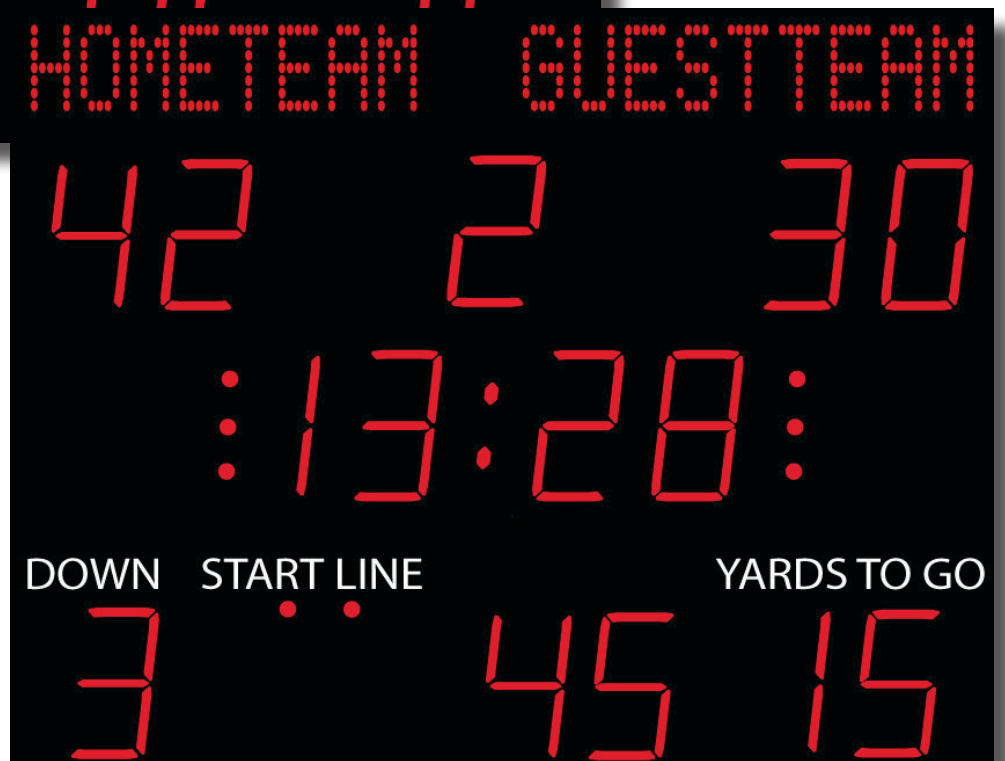

MSA 460.500T-I