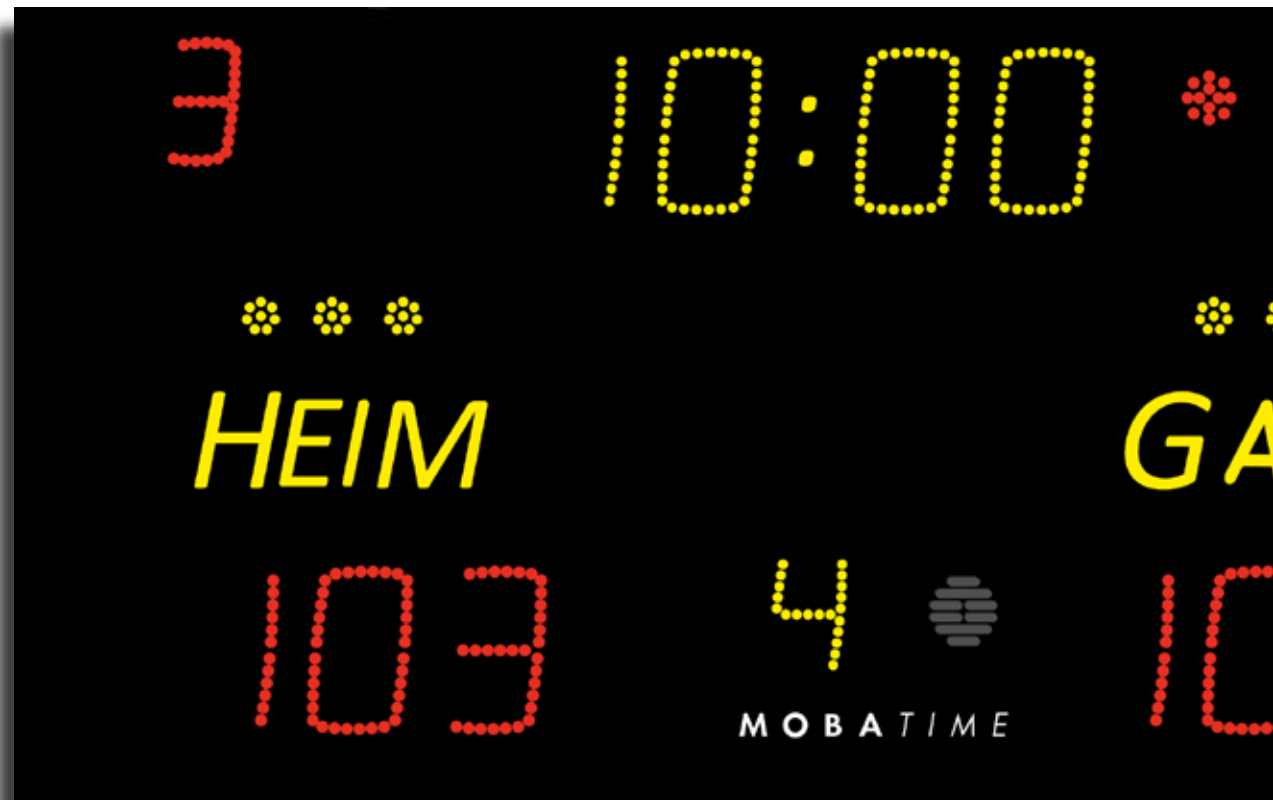

Multisportanzeigen

MSA 80

Die MSA 80 ist ideal für kleine Vereine in den regionalen Ligen. Sie unterstützt die Sportarten Basketball (regional), Handball regional, Volleyball (regional), Tennis, Tischtennis, Badminton, Rollhockey, Floorball, Futsal, Korbball, Netball, Inline Hockey ...

ANZEIGE

ALLGEMEIN

- Verwendung im Innenbereich
- Sind ausgestattet mit SMD-LEDs
- Die Leuchtstärke wird über das MOBATIME SportPad eingestellt. Diese Einstellung kann jederzeit während eines Spiels geändert werden.
- Mit integrierter Hupe mit einer Leistung von 120 dB bei 1 Meter Abstand.

ZERTIFIZIERUNGEN

- RED (Funk): EN 301 489-3, EN 300 220-2
- Elektromagnetische Verträglichkeit (EMV): EN 55024, EN 55032
- Niederspannung: EN 60950
- Ballwurfschutz: DIN 18032-3

ANGEZEIGTE WERTE

	Beschreibung	Merkmale
1	Spielzeit, Countdown, Uhrzeit	4 gelbe Ziffern
2	Zeitmesser Stop	1 roter Punkt
3	Mannschaftsfohls	1 rote Ziffer pro Mannschaft
4	Timeout-Anzeigen	3 gelbe Punkte pro Mannschaft
5	Spielperiode	1 gelbe Ziffer
6	Spielstand	3 rote Ziffern

ANZEIGEVARIAN TEN

MSA 150.80

MSA 200.80

TECHNISCHE DATEN

Funktionen	Darstellung	Modell	
		MSA 150.80	MSA 200.80
Spielstand, Ergebnis		150 mm	200 mm
Spielzeit, Countdown, Uhrzeit		150 mm	200 mm
Spielperiode		100 mm	150 mm
Timeout-Anzeige		3 Punkte	3 Punkte
Mannschaftsfouls		100 mm	150 mm
Zeitmesser-Stopp		1 Punkt	1 Punkt
Akustisches Signal		Integrierte Hupe mit einer Leistung von 120 dB in 1 m Abstand	
Heim/Gast (Aufkleber)		120 mm	120 mm
Bedienpult		SportPad – Touchscreen-Bedienpult	
Technische Daten			
Optimale Ablesbarkeit bis ca.		60 m	90 m
Funksteuerung		Standard	Standard
Abmessungen B x H x T		120 x 70 x 6,55 cm	200 x 100 x 6,55 cm
Gewicht		22 kg	50 kg
Stromversorgung		230V AC, 50/60 Hz	230V AC, 50/60 Hz
Stromverbrauch max.		23 W	23 W
Anzeigengehäuse		Stahl	
Schutzart		IP20, IK09 (DIN 19032)	
Ablesewinkel		160°	
Schutzschalter		Schutzschalter 16A - Typ D	