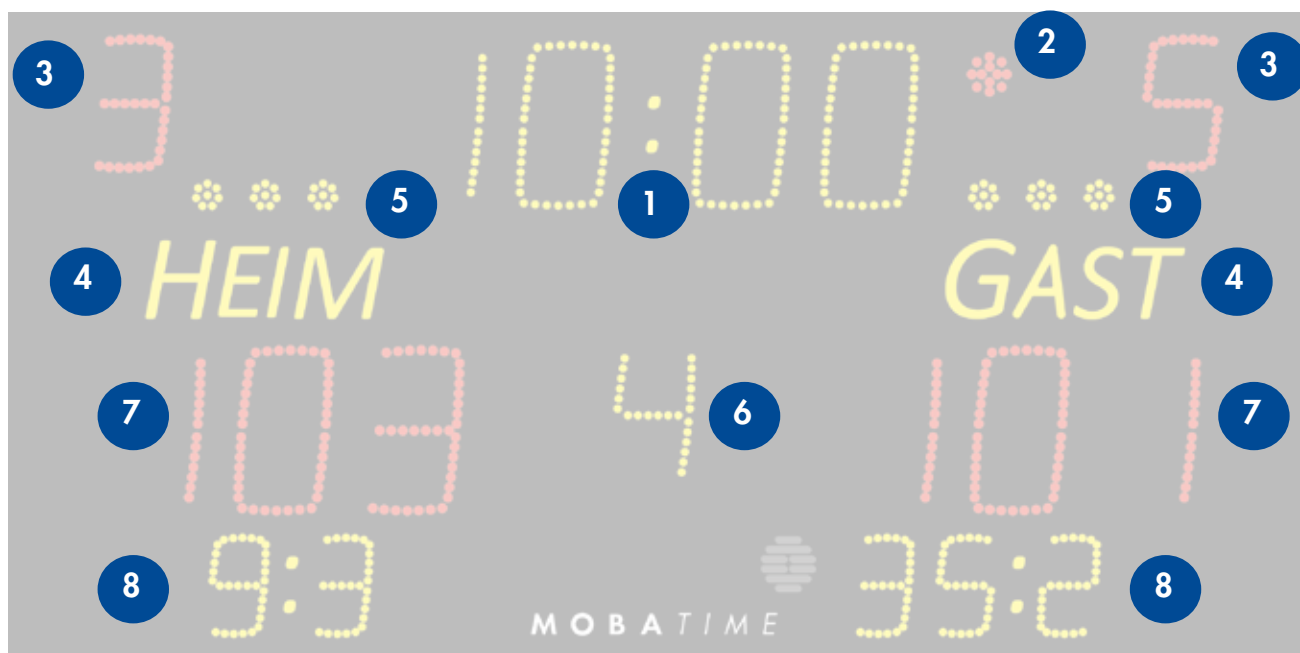

## ALLGEMEIN

- Verwendung im Innenbereich
- Sind ausgestattet mit SMD-LEDs
- Die Leuchtstärke wird über das MOBATIME SportPad eingestellt. Diese Einstellung kann jederzeit während eines Spiels geändert werden.
- Die Mannschaftsnamen werden über das MOBATIME SportPad eingestellt.
- Mit integrierter Hupe mit einer Leistung von 120 dB bei 1 Meter Abstand.

## ANGEZEIGTE WERTE

	Beschreibung	Merkmale
1	Spielzeit, Countdown, Uhrzeit	4 gelbe Ziffern
2	Zeitmesser Stop	1 roter Punkt
3	Mannschaftsfouls	1 rote Ziffer pro Mannschaft
4	Mannschaftsnamen Laufschrift	Bei Alphanumerischer Version: Max. 11 gelbe Zeichen pro Mannschaft Max. 60 gelbe Zeichen
5	Timeout-Anzeigen	3 gelbe Punkte pro Mannschaft
6	Spielperiode	1 gelbe Ziffer
7	Spielstand	3 rote Ziffern
8	Strafzeiten	4 gelbe Ziffern pro Mannschaft