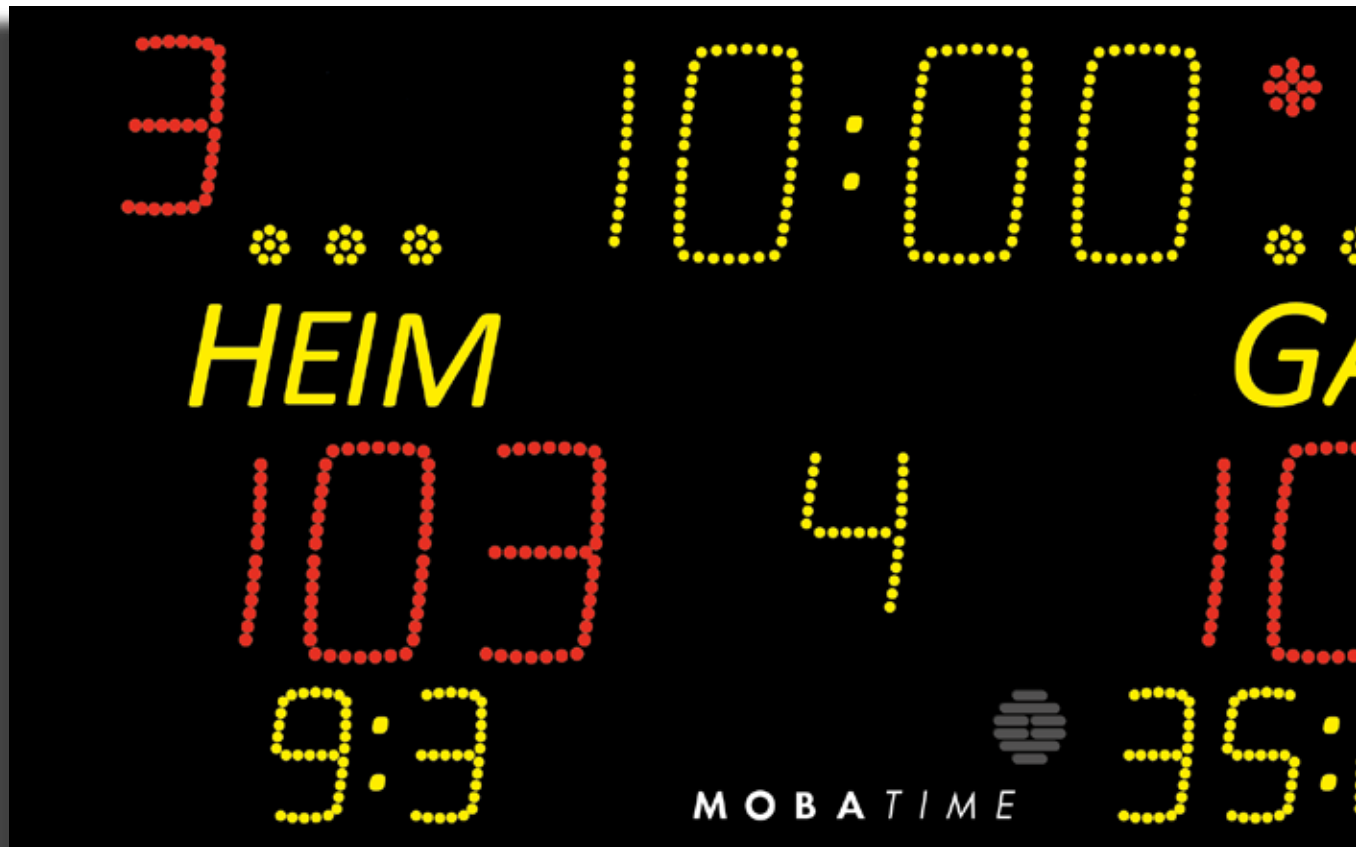

## Multisportanzeigen

# MSA 8T

*Die MSA 8T ist ideal für kleine Vereine in den regionalen Ligen. Sie unterstützt die Sportarten Basketball, Handball, Volleyball, Tennis, Tischtennis, Badminton, Rollhockey, Floorball, Futsal, Korfball, Netball, Inline Hockey ...*

## ALLGEMEIN

- Verwendung im Innenbereich
- Sind ausgestattet mit SMD-LEDs
- Die Leuchtstärke wird über das MOBATIME SportPad eingestellt. Diese Einstellung kann jederzeit während eines Spiels geändert werden.
- Die Mannschaftsnamen werden über das MOBATIME SportPad eingestellt.
- Mit integrierter Hupe mit einer Leistung von 120 dB bei 1 Meter Abstand.

## ANGEZEIGTE WERTE

	Beschreibung	Merkmale
1	Spielzeit, Countdown, Uhrzeit	4 gelbe Ziffern
2	Zeitmesser Stop	1 roter Punkt
3	Mannschaftsfouls	1 rote Ziffer pro Mannschaft
4	Mannschaftsnamen Laufschrift	Bei Alphanumerischer Version: Max. 11 gelbe Zeichen pro Mannschaft Max. 60 gelbe Zeichen
5	Timeout-Anzeigen	3 gelbe Punkte pro Mannschaft
6	Spielperiode	1 gelbe Ziffer
7	Spielstand	3 rote Ziffern
8	Strafzeiten	4 gelbe Ziffern pro Mannschaft