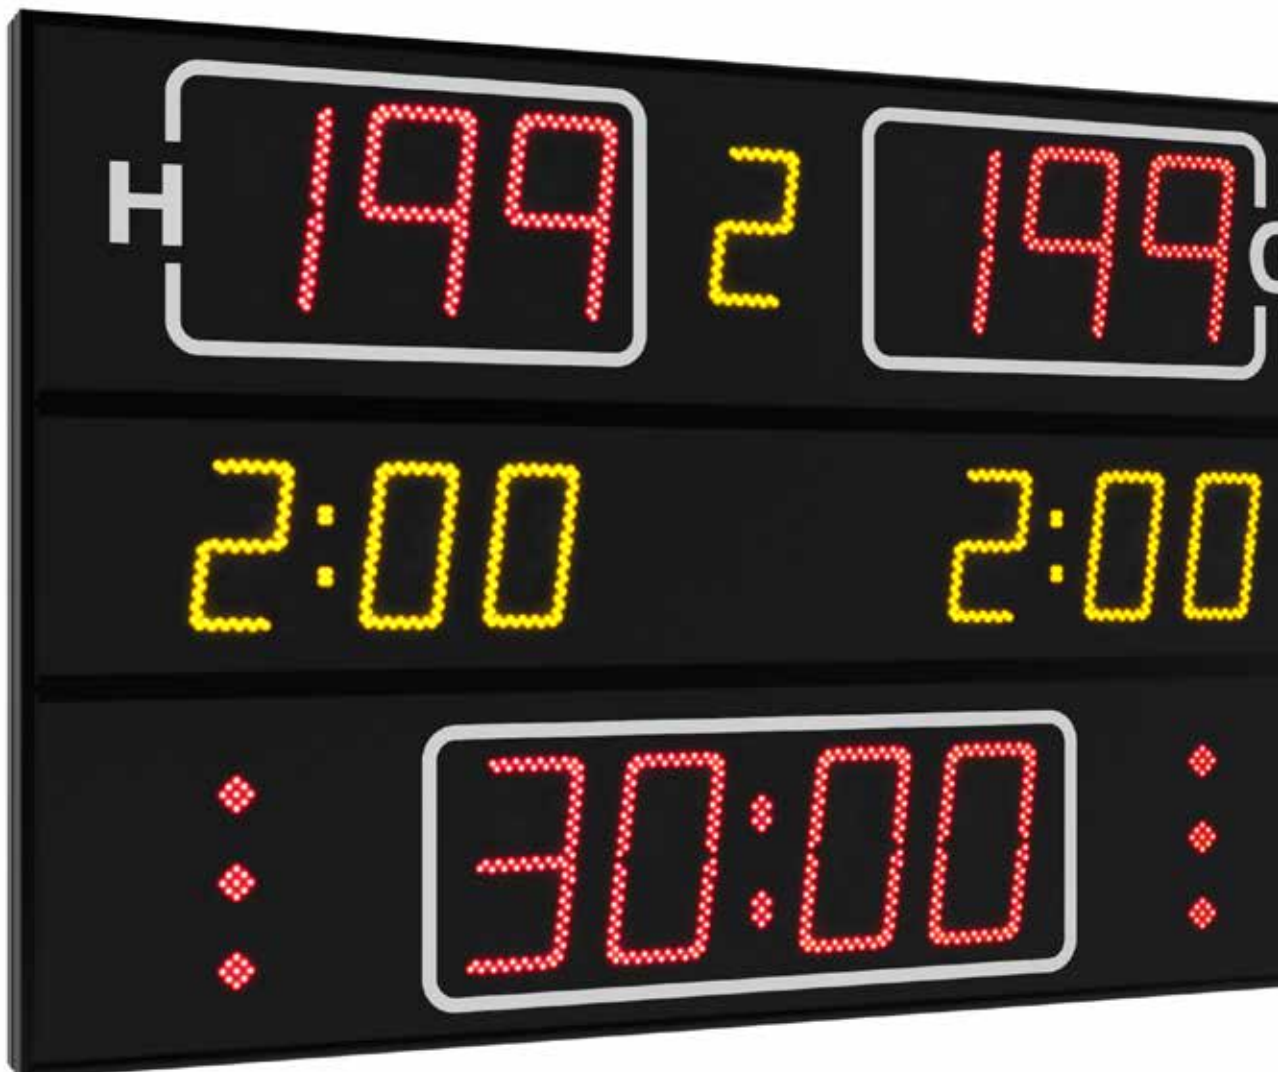

Multisportanzeigen

MSA 300

*Beliebteste Sportanzeige für Schulsport und regionale Sportvereine.
Diese Multisportanzeige ist bei einer maximalen Ableseentfernung bis zu
120 Meter sehr vielseitig in Hallen einsetzbar, in denen unterschiedliche
Sportarten ausgeübt werden.*

TECHNISCHE DATEN

| Funktionen | Darstellung | Sportarten | MSA 210.300 |
|--|---|--------------------|--------------------|
| Spielstand, Ergebnis |  | | 210 mm |
| Spielzeit, Countdown, Uhrzeit |  | | 210 mm |
| Spielperiode |  | | 160 mm |
| Teamfoul-Zähler |  | Basketball | 160 mm |
| Timeout: Timer; Zähler |  | Basketball | 160 mm; 3 Punkte |
| Timeout: Timer; Zähler |  | Volleyball | 210 mm; 3Punkte |
| Timeout: Zähler; Timer |  | Handball | 160 mm; 210 mm |
| Strafzeit: Timer; Anzeige |  | Handball, Fußball | 160 mm; 3Punkte |
| Satzstand; Aufschlag |  | Volleyball, Tennis | 210 mm; Querstrich |
| Punkte; Vorteil 0-15-30-40-A |  | Tennis | 160 mm |
| Akustisches Signal |  | | |
| Bedienpult |  | | |
| Technische Daten | | | |
| Ableseentfernung bis ca. | | | 120 m |
| Funksteuerung | | | Standard |
| Abmessungen B x H x T | | | 150 x 93 x 8 cm |
| Gewicht | | | 30 kg |
| Stromversorgung | | | 230 VAC, 50 Hz |
| Stromverbrauch max. | | | 129 W (39W) |
| Optionen | | | |
| DCF 77-Funkempfänger mit 10 m Kabellänge | | | |
| Transportkoffer für Bedienpult (Kunststoff) | | | |
| Verkabelte Variante (ohne Funk) XLR 4P-Kabel, 5 m, Aufputz Installation | | | |
| Variante Außenbereich mit ultrahellen, roten LED's | | | |
| Ballbesitzanzeige (Roter Pfeil) | | | |