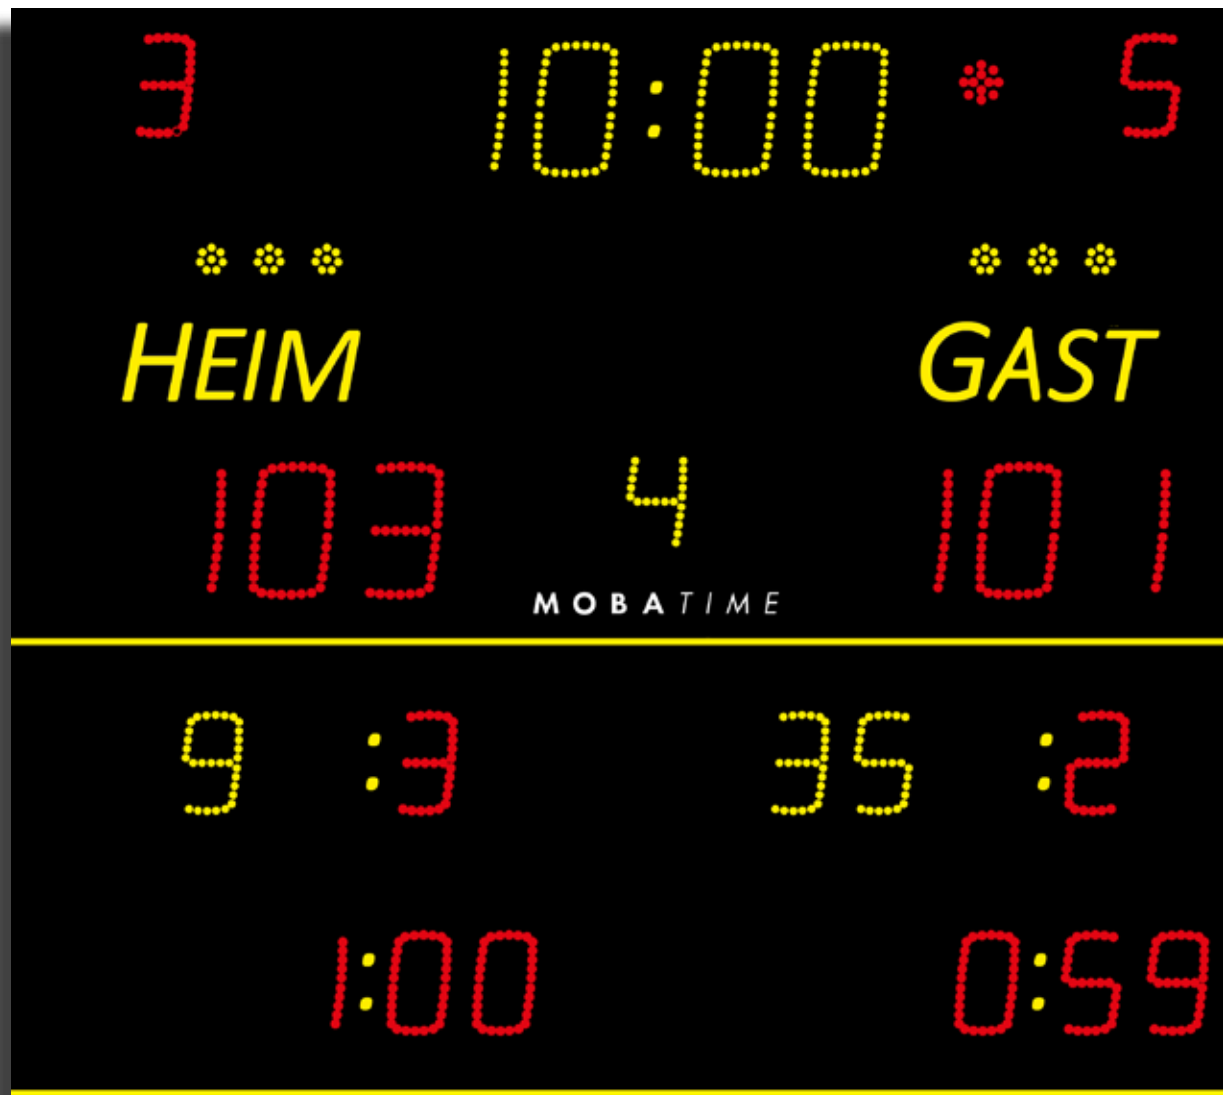

Multisportanzeigen

MSA 8NT

Die MSA 8NT ist geeignet für Sportarten im regionalen wie auch nationalen Bereichen. Sie unterstützt die Sportarten Basketball (regional), Handball (international), Volleyball (national), Tennis, Tischtennis, Badminton, Rollhockey, Floorball, Futsal, Korbball, Netball, Inline Hockey ...