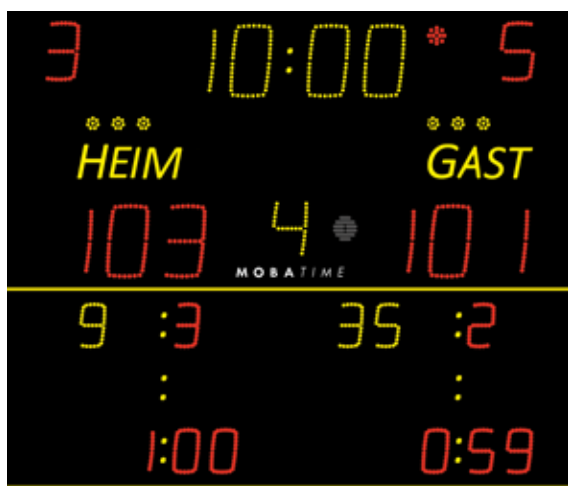

MSA 250.8NT3

(3 Strafzeiten pro Mannschaft)