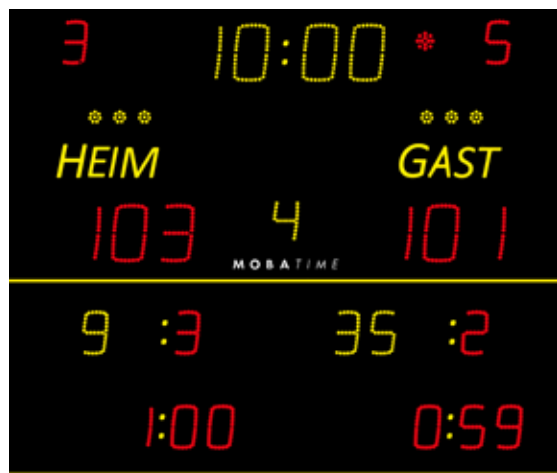

ANZEIGEVARIANANTEN

MSA 200.8NT2

(2 Strafzeiten pro Mannschaft)