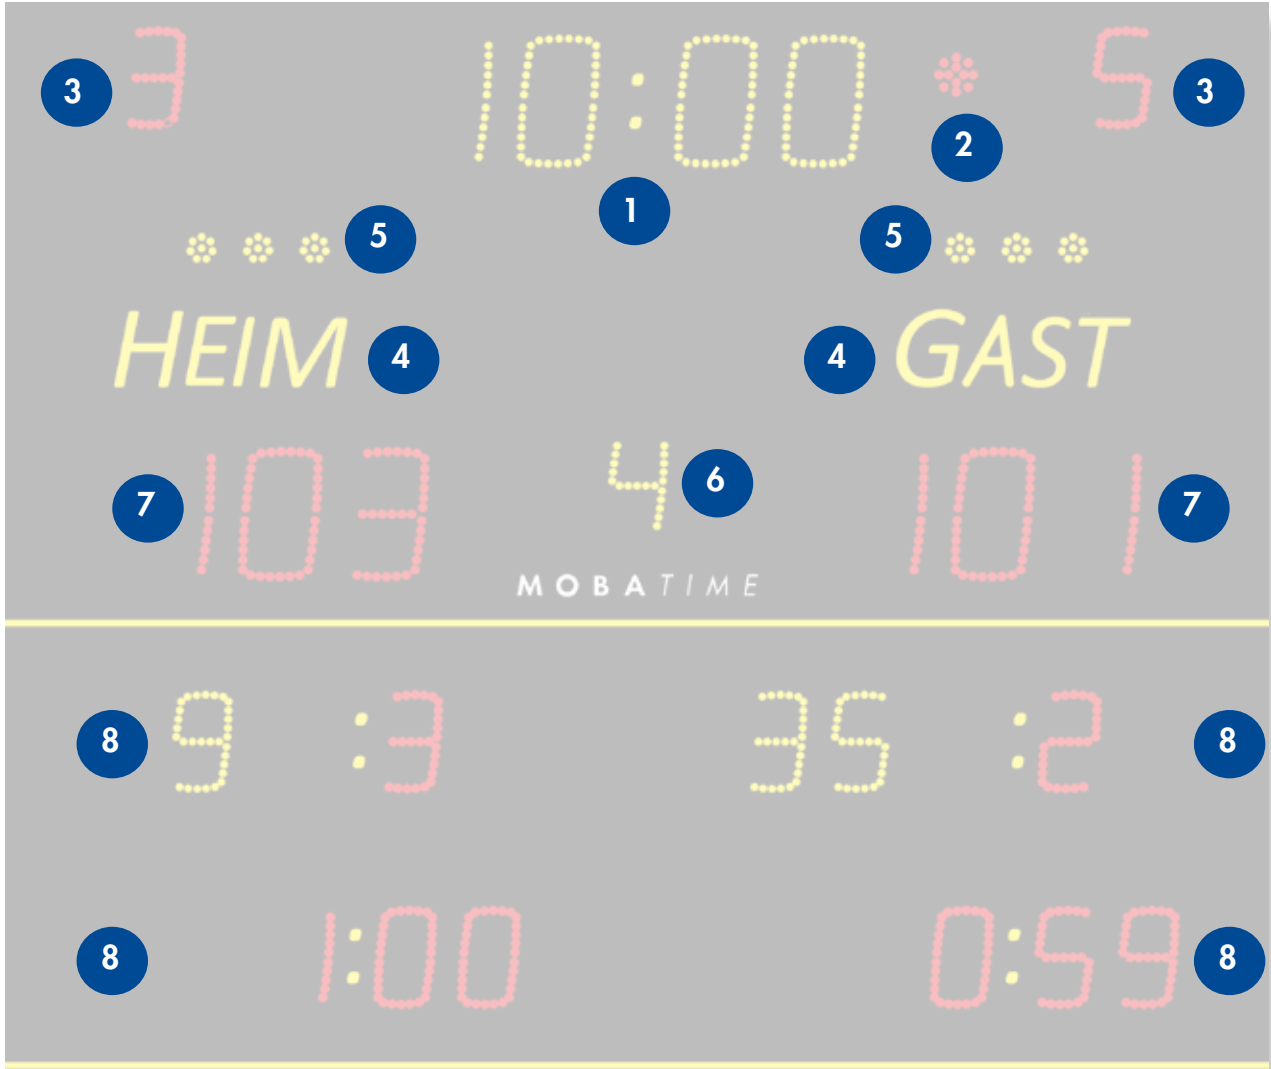

## ALLGEMEIN

- Verwendung im Innenbereich
- Sind ausgestattet mit SMD-LEDs
- Die Leuchtstärke wird über das MOBATIME SportPad eingestellt. Diese Einstellung kann jederzeit während eines Spiels geändert werden.
- Die Mannschaftsnamen werden über das MOBATIME SportPad eingestellt.
- Mit integrierter Hupe mit einer Leistung von 120 dB bei 1 Meter Abstand.

## ANGEZEIGTE WERTE

	Beschreibung	Merkmale
1	Spielzeit, Countdown, Uhrzeit	4 gelbe Ziffern
2	Zeitmesser Stop	1 roter Punkt
3	Mannschaftsfouls	1 rote Ziffer pro Mannschaft
4	Mannschaftsnamen	Heim / Gast Aufkleber
5	Timeout-Anzeigen	3 gelbe Punkte pro Mannschaft
6	Spielperiode	1 gelbe Ziffer
7	Spielstand	3 rote Ziffern
8	Strafzeiten	2 gelbe Ziffern + 3 rote Ziffern pro Mannschaft

# TECHNISCHE DATEN

Funktionen	Darstellung	Modell	
		MSA 200.8NT2	MSA 250.8NT3
Spielstand, Ergebnis		200 mm	250 mm
Spielzeit, Countdown, Uhrzeit		200 mm	250 mm
Spielperiode		150 mm	200 mm
Timeout-Anzeige		3 gelbe Punkte	3 gelbe Punkte
Strafzeiten		150 mm 2 Strafzeiten pro Mannschaft	150 mm 3 Strafzeiten pro Mannschaft
Mannschaftsfouls		150 mm	200 mm
Zeitmesser-Stopp		1 roter Punkt	1 roter Punkt
Akustisches Signal		Integrierte Hupe mit einer Leistung von 120 dB in 1 m Abstand	
Heim/Gast (Aufkleber)		120 mm	120 mm
Bedienpult		SportPad – Touchscreen-Bedienpult	
Technische Daten			
Optimale Ablesbarkeit bis ca.		90 m	120 m
Funksteuerung		Standard	Standard
Abmessungen B x H x T		200 x 170 x 6,55/6,4 cm	200 x 170 x 6,55/6,4 cm
Gewicht		80 kg	86 kg
Stromversorgung		230 V AC, 50/60 Hz	230 V AC, 50/60 Hz
Stromverbrauch max.		43 W	76 W
Anzeigengehäuse		Stahl	
Schutzart		IP20, IK09 (DIN 19032)	
Ablesewinkel		160°	
Schutzschalter		Schutzschalter 16A - Typ D	