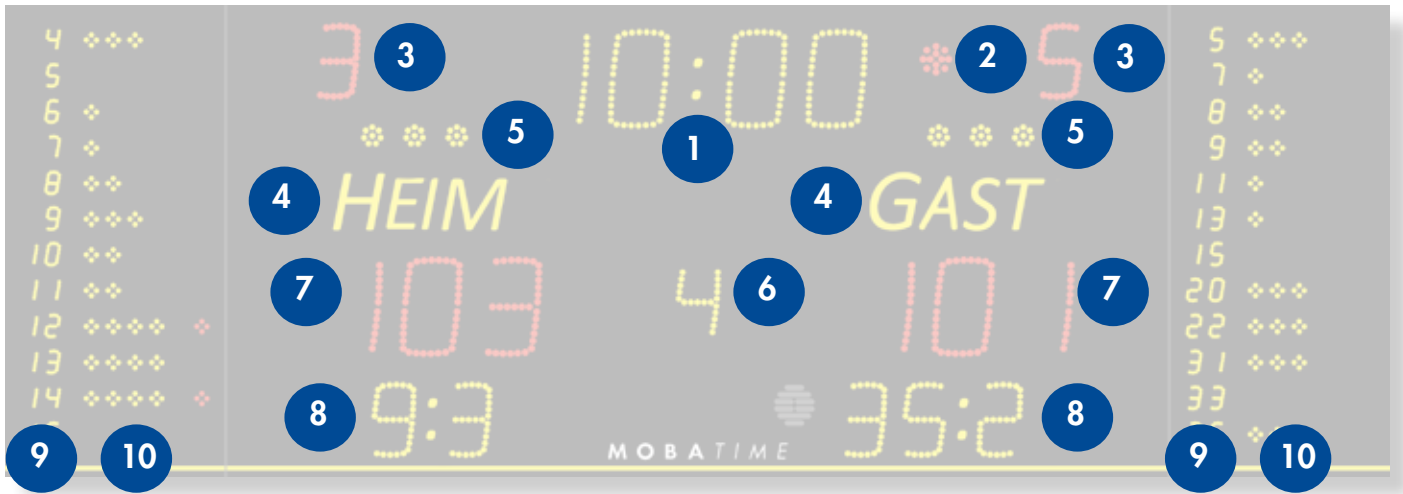

ANZEIGE

ALLGEMEIN

- Verwendung im Innenbereich
- Sind ausgestattet mit SMD-LEDs
- Die Leuchtstärke wird über das MOBATIME SportPad eingestellt. Diese Einstellung kann jederzeit während eines Spiels geändert werden.
- Die Mannschaftsnamen werden über das MOBATIME SportPad eingestellt.
- Mit integrierter Hupe mit einer Leistung von 120 dB bei 1 Meter Abstand.

ANZEIGEVARIAN TEN

MSA 200.8T1-F6

MSA 250.8T1-F6

TECHNISCHE DATEN

Funktionen	Darstellung	Modell	
		MSA 200.8T1-F6	MSA 250.8T1-F6
Spielstand, Ergebnis		200 mm	250 mm
Spielzeit, Countdown, Uhrzeit		200 mm	250 mm
Spielperiode		150 mm	150 mm
Timeout-Anzeige		3 gelbe Punkte	3 gelbe Punkte
Strafzeiten		150 mm 1 Strafzeit pro Mannschaft	150 mm 1 Strafzeit pro Mannschaft
Mannschaftsfouls		150 mm	150 mm
Zeitmesser-Stopp		1 roter Punkt	1 roter Punkt
Spielernummer für 12 Spieler		2 Ziffern 60 mm hoch	2 Ziffern 60 mm hoch
Zähler persönliche Spielerfouls		4 x gelb und 1 x rot	4 x gelb und 1 x rot
Akustisches Signal		Integrierte Hupe mit einer Leistung von 120 dB in 1 m Abstand	
Heim/Gast (Aufkleber)		120 mm	120 mm
Bedienpult		SportPad – Touchscreen-Bedienpult	
Technische Daten			
Optimale Ablesbarkeit bis ca.		90 m	120 m
Funksteuerung		Standard	Standard
Abmessungen B x H x T		293 x 100 x 6,55 cm	293 x 100 x 6,55 cm
Gewicht		82 kg	83 kg
Stromversorgung		230 V AC, 50/60 Hz	230 V AC, 50/60 Hz
Stromverbrauch max.		33 W	56 W
Anzeigengehäuse		Stahl	
Schutzart		IP20, IK09 (DIN 19032)	
Ablesewinkel		160°	
Schutzschalter		Schutzschalter 16A - Typ D	