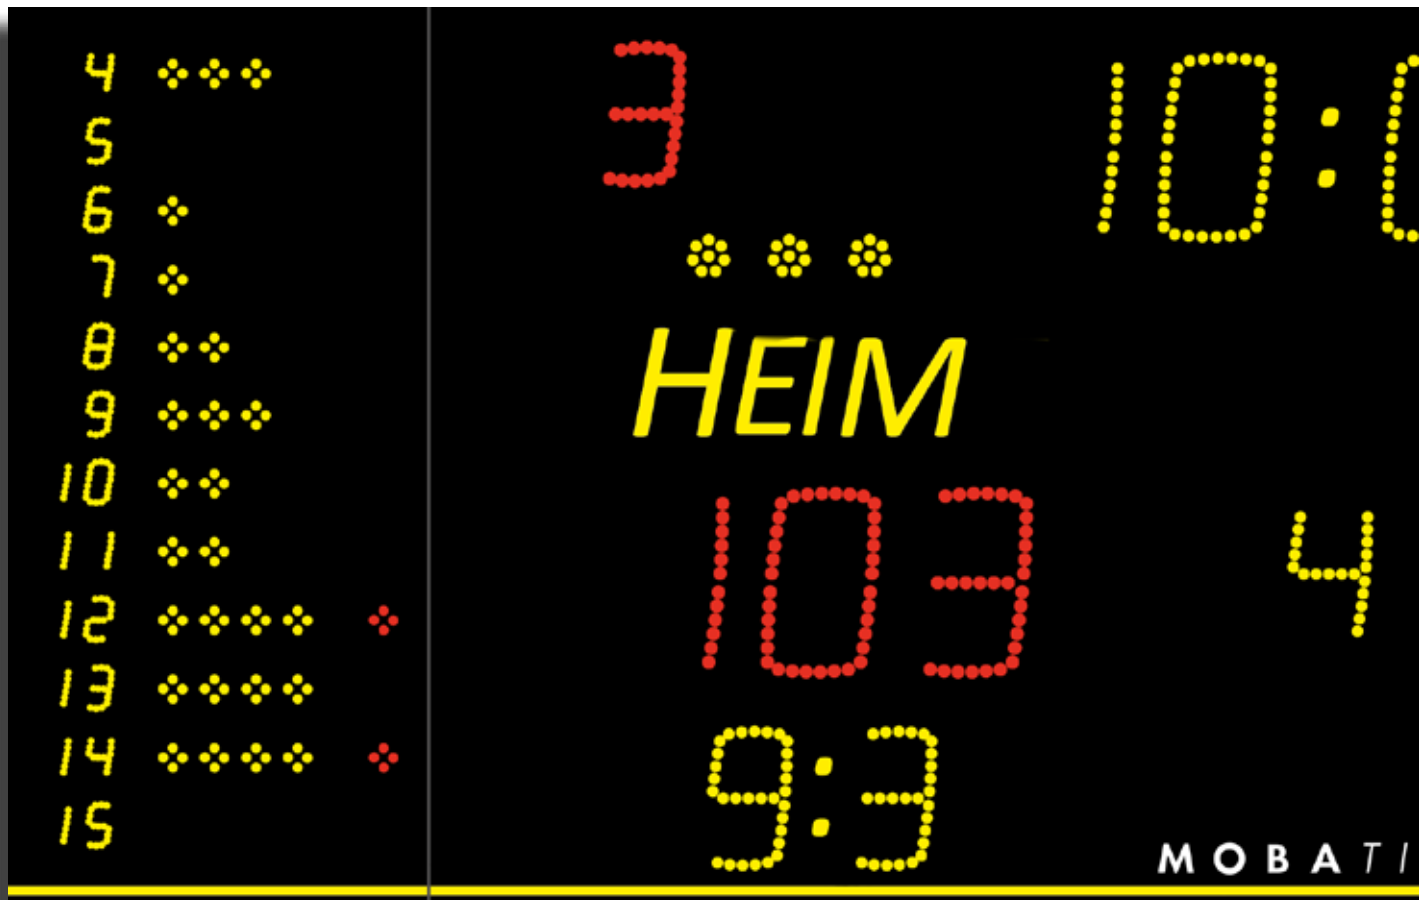

ANZEIGE

ALLGEMEIN

- Verwendung im Innenbereich
- Sind ausgestattet mit SMD-LEDs
- Die Leuchtstärke wird über das MOBATIME SportPad eingestellt. Diese Einstellung kann jederzeit während eines Spiels geändert werden.
- Die Mannschaftsnamen werden über das MOBATIME SportPad eingestellt.
- Mit integrierter Hupe mit einer Leistung von 120 dB bei 1 Meter Abstand.

ANZEIGEVARIAN TEN

MSA 200.8T1-F6

MSA 250.8T1-F6

TECHNISCHE DATEN

Funktionen	Darstellung	Modell	
		MSA 200.8T1-F6	MSA 250.8T1-F6
Spielstand, Ergebnis		200 mm	250 mm
Spielzeit, Countdown, Uhrzeit		200 mm	250 mm
Spielperiode		150 mm	150 mm
Timeout-Anzeige		3 gelbe Punkte	3 gelbe Punkte
Strafzeiten		150 mm 1 Strafzeit pro Mannschaft	150 mm 1 Strafzeit pro Mannschaft
Mannschaftsfouls		150 mm	150 mm
Zeitmesser-Stopp		1 roter Punkt	1 roter Punkt
Spielernummer für 12 Spieler		2 Ziffern 60 mm hoch	2 Ziffern 60 mm hoch
Zähler persönliche Spielerfouls		4 x gelb und 1 x rot	4 x gelb und 1 x rot
Akustisches Signal		Integrierte Hupe mit einer Leistung von 120 dB in 1 m Abstand	
Heim/Gast (Aufkleber)		120 mm	120 mm
Bedienpult		SportPad – Touchscreen-Bedienpult	
Technische Daten			
Optimale Ablesbarkeit bis ca.		90 m	120 m
Funksteuerung		Standard	Standard
Abmessungen B x H x T		293 x 100 x 6,55 cm	293 x 100 x 6,55 cm
Gewicht		82 kg	83 kg
Stromversorgung		230 V AC, 50/60 Hz	230 V AC, 50/60 Hz
Stromverbrauch max.		33 W	56 W
Anzeigengehäuse		Stahl	
Schutzart		IP20, IK09 (DIN 19032)	
Ablesewinkel		160°	
Schutzschalter		Schutzschalter 16A - Typ D	