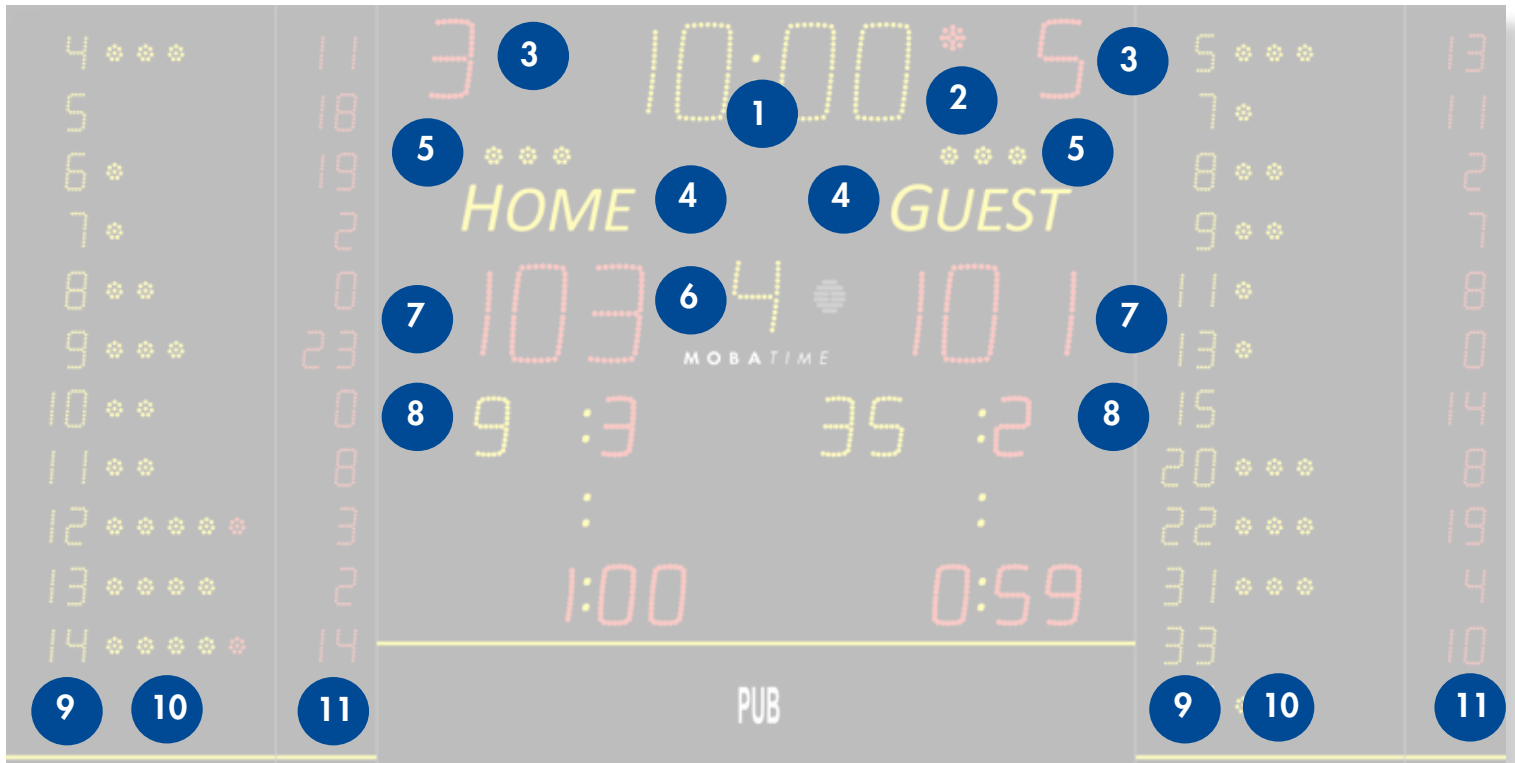

ANZEIGEVARIENTEN

MSA 250.8NT3-FS10

MSA 250.8NT3-FS10 ALPHA

TECHNISCHE DATEN

Funktionen	Darstellung	Modell	
		MSA 250.8NT3-FS10	MSA 250.8NT3-FS10 ALPHA FIBA Level 2
Spielstand, Ergebnis		250 mm	250 mm
Spielzeit, Countdown, Uhrzeit		250 mm	250 mm
Spielperiode		200 mm	200 mm
Timeout-Anzeige		3 gelbe Punkte	3 gelbe Punkte
Strafzeiten		150 mm (3 Strafzeiten pro Mannschaft)	150 mm (3 Strafzeiten pro Mannschaft)
Mannschaftsfouls		150 mm (1 Ziffer oder rotes Quadrat)	50 mm (1 Ziffer oder rotes Quadrat)
Zeitmesser-Stopp		1 roter Punkt	1 roter Punkt
Spielernummer + Spieler-fouls		2 gelbe Ziffern 100 mm	2 gelbe Ziffern 100 mm
Zähler persönlicher Spieler-fouls		4 gelbe Punkte, 1 roter Punkt	4 gelbe Punkte, 1 roter Punkt
Persönliche Fouls		2 rote Ziffern 100 mm	2 rote Ziffern 100 mm
Akustisches Signal		Integrierte Hupe mit einer Leistung von 120 dB in 1 m Abstand	Integrierte Hupe mit einer Leistung von 120 dB in 1 m Abstand
Werbefeld BxH		200 x 30 cm	200 x 30 cm
Heim/Gast (Aufkleber)		120 mm	---
Mannschaftsname Laufschrift		---	120 mm - Max. 11 gelbe Zeichen 120 mm - Max. 60 gelbe Zeichen
Bedienpult		„SportPad“ – Touchscreen-Bedienpult	„SportPad“ – Touchscreen-Bedienpult
Technische Daten			
Optimale Ablesbarkeit bis ca.		120 m	120 m
Funksteuerung		Standard	Standard
Abmessungen B x H x T		389,2 x 200 x 6,55 cm	389,2 x 200 x 6,55 cm
Gewicht		186 kg	189 kg
Stromversorgung		230 V AC, 50/60 Hz.	230 V AC, 50/60 Hz.
Stromverbrauch max.		150 W	150 W
Anzeigengehäuse		Stahl	Stahl
Schutzart		IP20, IK09 (DIN 19032)	IP20, IK09 (DIN 19032)
Ablesewinkel		160°	160°
Schutzschalter		Schutzschalter 16A - Typ D	Schutzschalter 16A - Typ D