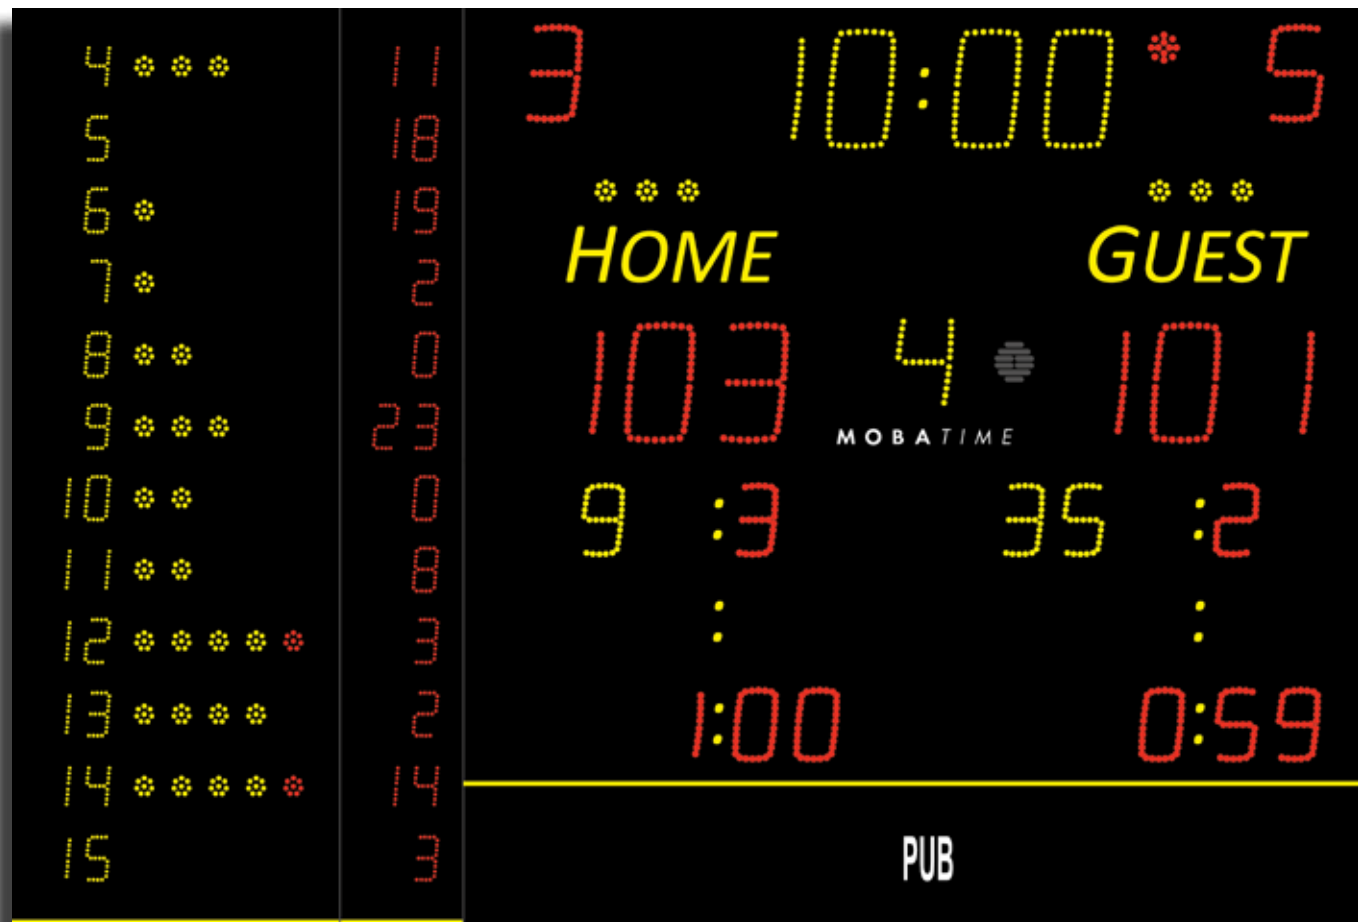

Basketballanzeigen

MSA 8NT3-FS10

Die MSA 8NT-FS10 ist in der Alphanummerischen Version Fiba Level 2 zertifiziert. Diese Basketballanzeigen unterstützen selbstverständlich auch diese Sportarten und viele mehr: Mini Basketball, Basket 3x3, Handball, Volleyball, Tennis, Tischtennis, Badminton, Rollhockey, Futsal, Korfball, Inline Hockey ...