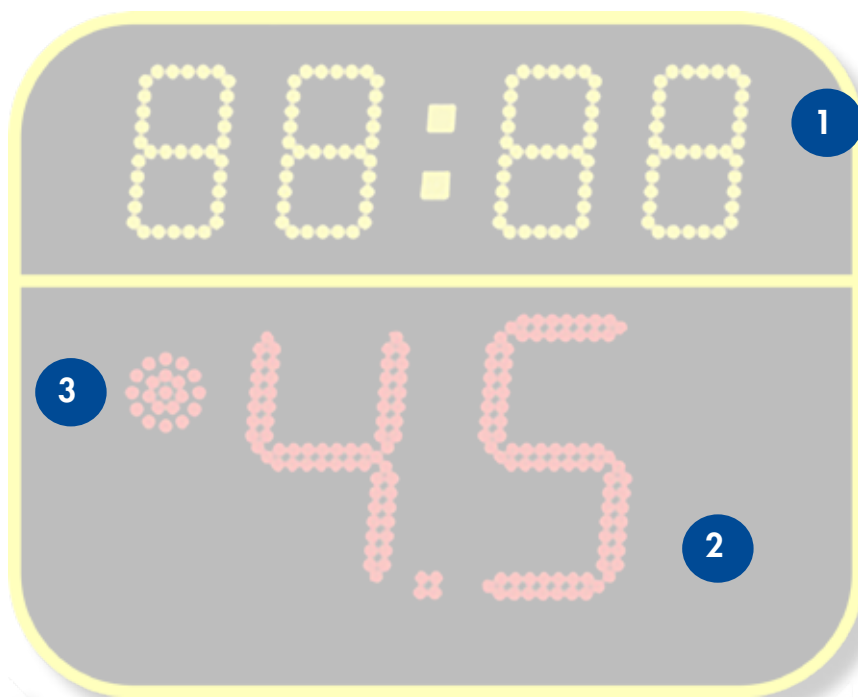

Basketballangriffsuhren

MSA SC

*Die MSA SC als 14/24 Sek. Shot Clock für den Basketball
FIBA zertifiziert*

ANZEIGE

ALLGEMEIN

- Verwendung im Innenbereich
- Sind ausgestattet mit SMD-LEDs
- Die Leuchtstärke wird über das MOBATIME SpordPad eingestellt. Diese Einstellung kann jederzeit während eines Spiels geändert werden.
- Bedienung über Besitz-Bedienpult (im Lieferumfang enthalten)
- Anzeige der restlichen Spielzeit in Min. und Sek., Anzeige der Angriffszeit von 24 bis 0 Sekunden in Sek., Anzeige der Angriffszeit für die letzten 5 Sekunden in 1/10 Sekunden (z.B. 4,9...0,1)
- Kommunikation über HF-Funk oder Kabelverbindung.
- Mit integrierter Hupe mit einer Leistung von 120 dB bei 1 Meter Abstand.
- In Übereinstimmung mit der Verordnung FIBA 2020

ANZEIGEVARIAN TEN

MSA SC 250.8006

Einseitig und Zweiseitig lieferbar

MSA SC 250.6008

TECHNISCHE DATEN

Funktionen	Darstellung	Modell	
		MSA SC 250.8006 FIBA Level 2 bei zweiseitiger Anzeige FIBA Level 1 bei 2 zweiseitigen Anzeigen	MSA SC 250.6008 FIBA Level 1
Spielzeit		150 mm	150 mm
Angriffszeit, 14/24 Sekunden, 1/10 Sekunden		250 mm	250 mm
Optisches Signal Ende Angriffszeit		1 roter Punkt	1 roter Punkt
Akustisches Signal Ende Angriffszeit		Integrierte Hupe mit einer Leistung von 120 dB in 1 m Abstand	
Bedienpult		Besitz-Bedienpult	
Technische Daten			
Optimale Ablesbarkeit bis ca.		120 m	120 m
Funksteuerung		Standard	Standard
Abmessungen B x H x T		720 x 610 x 65 cm (einseitig) / 720 x 610 x 98,5 cm (doppelseitig)	650 x 590 x 650 cm (vierseitig)
Gewicht		20 kg (einseitig) / 40 kg (doppelseitig)	50 kg
Stromversorgung		100 – 240 V AC	100 – 240 V AC
Stromverbrauch max.		12 W (einseitig) / 44 W (doppelseitig)	280 W
Anzeigengehäuse		Stahlgehäuse	Stahlgehäuse
Schutzart		IP20, IK09	IP20, IK09
Ablesewinkel		160°	160°
Schutzschalter		Schutzschalter 16A - Typ D	Schutzschalter 16A - Typ D