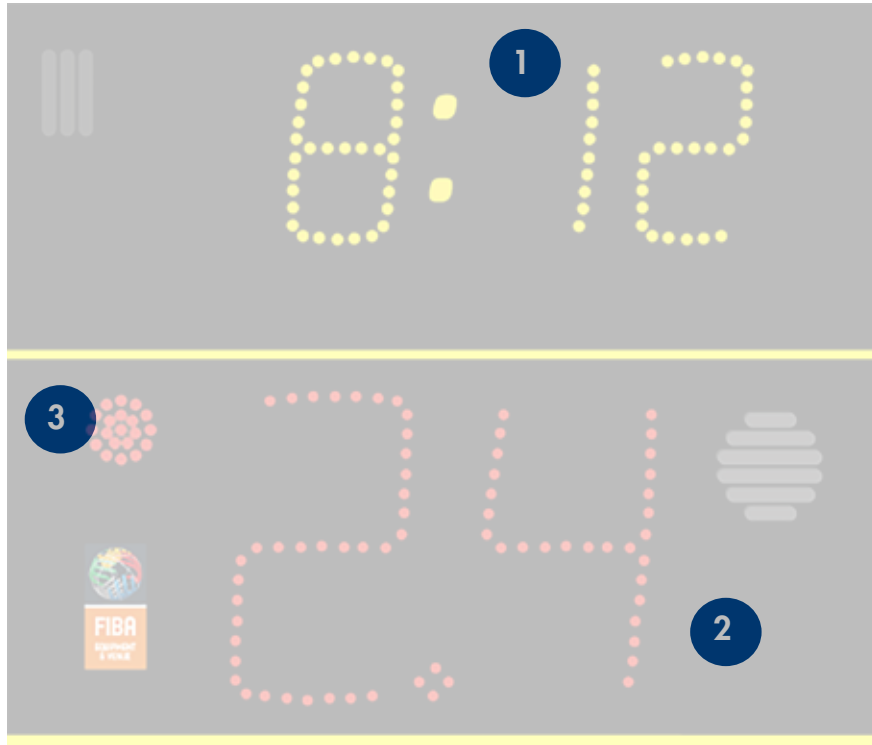

Basketballangriffsuhren

MSA SC

*Die MSA SC als 14/24 Sek. Shot Clock für den Basketball
FIBA zertifiziert*

ANZEIGE

ALLGEMEIN

- Verwendung im Innenbereich
- Sind ausgestattet mit SMD-LEDs
- Die Leuchtstärke wird über das MOBATIME SpordPad eingestellt. Diese Einstellung kann jederzeit während eines Spiels geändert werden.
- Bedienung über Besitz-Bedienpult (im Lieferumfang enthalten)
- Anzeige der restlichen Spielzeit in Min. und Sek., Anzeige der Angriffszeit von 24 bis 0 Sekunden in Sek., Anzeige der Angriffszeit für die letzten 5 Sekunden in 1/10 Sekunden (z.B. 4,9...0,1)
- Kommunikation über HF-Funk oder Kabelverbindung.
- Mit integrierter Hupe mit einer Leistung von 120 dB bei 1 Meter Abstand.
- In Übereinstimmung mit der Verordnung FIBA 2020

ANZEIGEVARIAN TEN

MSA SC 250.8006

Einseitig und Zweiseitig lieferbar

MSA SC 250.6008

TECHNISCHE DATEN

Funktionen	Darstellung	Modell	
		MSA SC 250.8006 FIBA Level 2 bei zweiseitiger Anzeige FIBA Level 1 bei 2 zweiseitigen Anzeigen	MSA SC 250.6008 FIBA Level 1
Spielzeit		150 mm	150 mm
Angriffszeit, 14/24 Sekunden, 1/10 Sekunden		250 mm	250 mm
Optisches Signal Ende Angriffszeit		1 roter Punkt	1 roter Punkt
Akustisches Signal Ende Angriffszeit		Integrierte Hupe mit einer Leistung von 120 dB in 1 m Abstand	
Bedienpult		Besitz-Bedienpult	
Technische Daten			
Optimale Ablesbarkeit bis ca.		120 m	120 m
Funksteuerung		Standard	Standard
Abmessungen B x H x T		720 x 610 x 65 cm (einseitig) / 720 x 610 x 98,5 cm (doppelseitig)	650 x 590 x 650 cm (vierseitig)
Gewicht		20 kg (einseitig) / 40 kg (doppelseitig)	50 kg
Stromversorgung		100 – 240 V AC	100 – 240 V AC
Stromverbrauch max.		12 W (einseitig) / 44 W (doppelseitig)	280 W
Anzeigengehäuse		Stahlgehäuse	Stahlgehäuse
Schutzart		IP20, IK09	IP20, IK09
Ablesewinkel		160°	160°
Schutzschalter		Schutzschalter 16A - Typ D	Schutzschalter 16A - Typ D