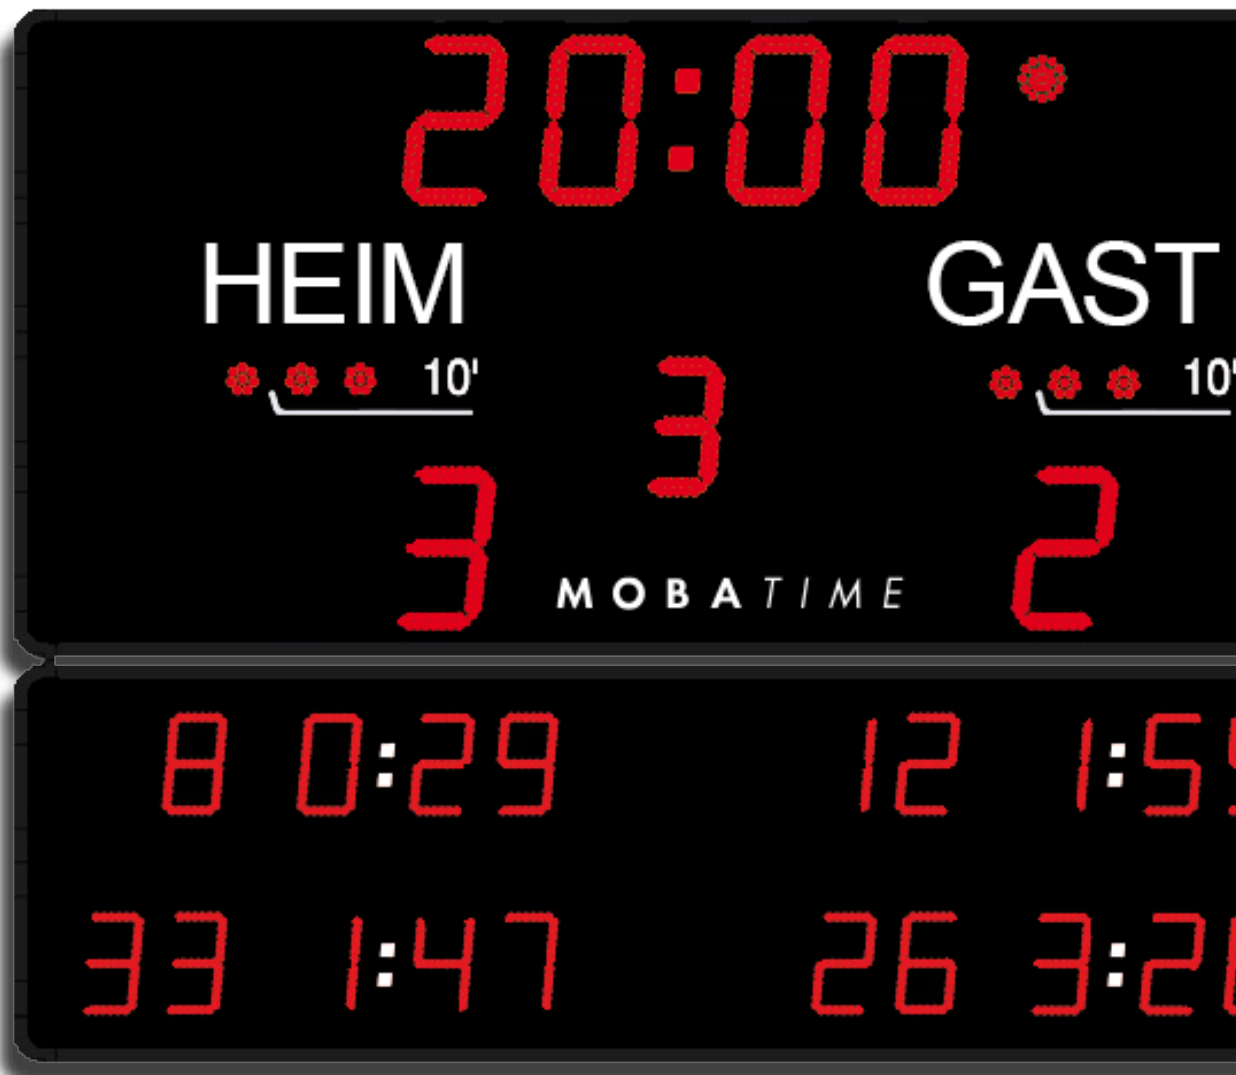

Eishockeyanzeigen

MSA BTX 6

Die MSA BTX 6 ist geeignet für den Innen- und Außenbereich. Diese Eishockeyanzeige unterstützt außer alle Hockeyarten auch die Sportarten Florball, Volleyball, Kajak, Polo, Bandy, Tennis, Sandball ...

ANZEIGE

ALLGEMEIN

- Verwendung im Innen- und Außenbereich
- Sind ausgestattet mit SMD-LEDs mit superheller Leuchtkraft
- Die Leuchtstärke wird über das MOBATIME SpordPad eingestellt. Diese Einstellung kann jederzeit während eines Spiels geändert werden.
- Kabelverbindung oder Funkverbindung in 868 MHz möglich
- Mit integrierter Hupe mit einer Leistung von 120 dB bei 1 Meter Abstand.
- Tropikalisierte Elektronik