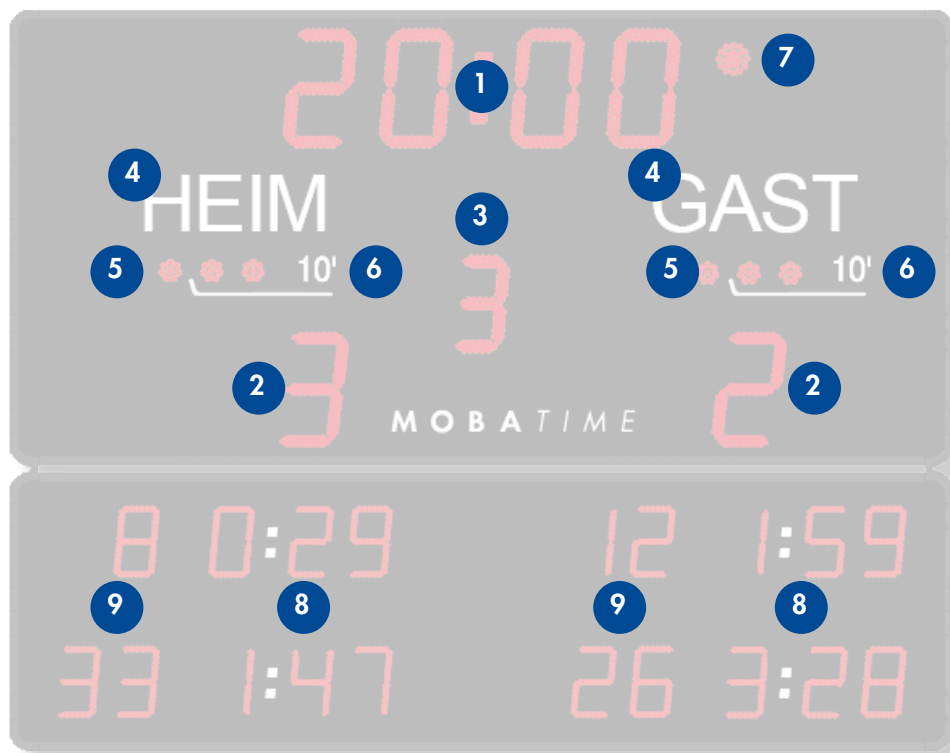

Eishockeyanzeigen

MSA BTX 6

Die MSA BTX 6 ist geeignet für den Innen- und Außenbereich. Diese Eishockeyanzeige unterstützt außer alle Hockeyarten auch die Sportarten Florball, Volleyball, Kajak, Polo, Bandy, Tennis, Sandball ...

ANZEIGEVARIANTEN

MSA 250.BTX61

MSA 250.BTX64 ALPHA

TECHNISCHE DATEN

	Funktionen		Modell		
			MSA 250.BTX61	MSA 250.BTX64 ALPHA	
1	Uhrzeit, Spielzeit	A (rot)	250 mm	A (gelb) 250 mm	
2	Ergebnisse	B (rot)	250 mm 2 Ziffern pro Mannschaft	250 mm 2 Ziffern pro Mannschaft	
3	Spielperiode	C (rot)	200 mm 1 Ziffer	200 mm 1 Ziffer	
4	Heim/Gast Aufkleber		120 mm		
4	Teamnamen (11 Buchstaben)		-	A (gelb) 120 mm	
4	Laufschriften (60 Buchstaben)		-	A (gelb) 120 mm	
5	Auszeitenanzeigen	D (rot)	Ø 36 mm 1 Anzeige pro Mannschaft	A (gelb) Ø 36 mm	
6	Auszeiten der Strafzeit (10 Minuten)	E (rot)	Ø 36 mm 2 Anzeigen pro Mannschaft	A (rot) Ø 36 mm 2 Anzeigen pro Mannschaft	
7	Stoppuhr-Anzeige der Spielzeit	F (rot)	Ø 66 mm	A (grün) Ø 66 mm	
8	Ausschluß-Stoppuhr/ Ergebnisse vorheriger Sets	G (rot)	150 mm 3 Ziffer/2 x pro Mannschaft	B (gelb) 200 mm 3 Ziffern/3 x pro Mannschaft	
9	Spielernummer	H (rot)	150 mm 2 Ziffern/2 x pro Mannschaft	B (rot) 200 mm 2 Ziffern/3 x pro Mannschaft	
	Bedienpult		Sportpad - Touchscreen Bedienpult		Sportpad - Touchscreen Bedienpult
Technische Daten					
	Optimale Ablesbarkeit bis ca.		von 60 bis 120 m		von 80 bis 120 m
	Abmessungen B x H x T		206 x 163,5 x 8,45 cm		462 x 100 x 8 cm
	Gewicht		40 kg		190 kg
	Stromversorgung		100 – 240 V AC		100 – 240 V AC
	Stromverbrauch max.		280 W		525 W
	Anzeigengehäuse		Gehäuse aus Aluminium mit Frontscheibe		Gehäuse aus Aluminium mit Frontscheibe
	Schutzart		IP 54 IK07		IP 54 IK07
	Ablesewinkel		160°		160°
	Schutzschalter		16A Stromschutzschalter		16A Stromschutzschalter
	Betriebstemperatur		von -20° bis 50°C		von -20° bis 50°C